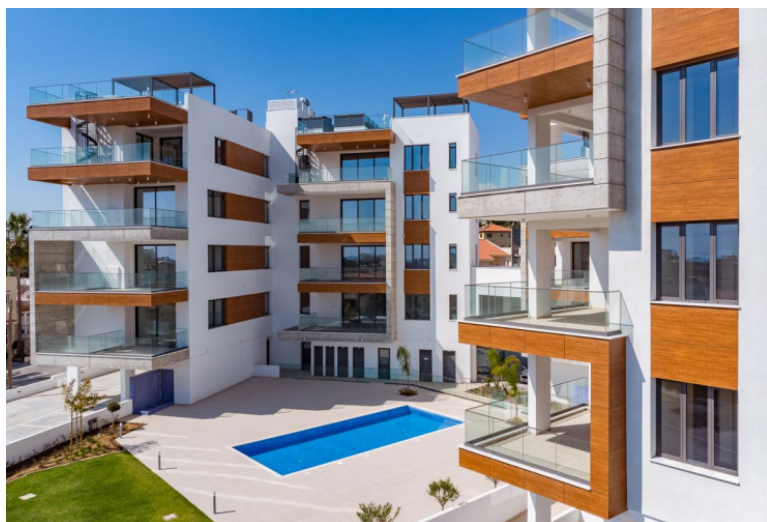

ID: CY-35-1-96527
WWW.MERCURYESTATE.COM
TEL./VIBER/WHATSAPP:
+37127788866

**Роскошная 3-спальная квартира
дуплекс в эксклюзивном
комплексе, расположенн...**

Кипр, Никосия

Цена:	€ 840 000
Тип объекта	Квартира
Год постройки	2019
Количество комнат	1
Площадь	168 м ²
Тип сделки	Продажа

Роскошная 3-спальная квартира дуплекс в эксклюзивном комплексе, расположенном в районе Колумбия города Лимассола. Проект состоит из элитных апартаментов, предлагающих великолепный дизайн и современный архитектурный стиль. Внутренняя инфраструктура включает в себя общий бассейн, место для парковки и ландшафтную территорию. Тихое окружение и близость к городским удобствам обеспечивают идеальные условия для комфортного проживания. Дата окончания строительства: Июль 2018.