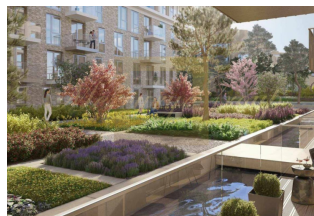

Этот проект расположен в самом сердце Уэппинга, всего в нескольких шагах от Тауэрского моста, Лондонского Тауэра, доков Святой Кэтрин и Сити. Это захватывающее новое направление с 7,5 акрами красивых ландшафтных открытых пространств, великолепным центральным водоемом и 1800 высококачественными новыми домами. Жители имеют доступ к частным садам и исключительным удобствам, включая частный кинозал, спа-салон и тренажерный зал, корт для сквоша, виртуальное поле для гольфа и круглосуточный консьерж.