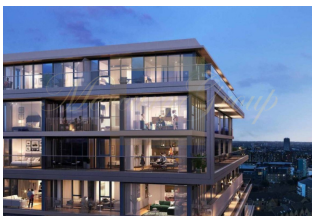

**Шикарная квартира с 1 спальней в Лондоне**

*Великобритания, Англия*

<b>Цена:</b>	<b>€ 881 000</b>
<b>Тип объекта</b>	Квартира
<b>Тип здания</b>	Новый проект
<b>Рынок</b>	Первичный
<b>Квартал сдачи в эксплуатацию</b>	1-й квартал
<b>Год сдачи в эксплуатацию</b>	2025
<b>Год постройки</b>	2022
<b>Спальни</b>	1
<b>Количество комнат</b>	1
<b>Площадь</b>	44.31 м <sup>2</sup>
<b>Тип сделки</b>	Продажа

Этот проект расположен в самом сердце Уэппинга, всего в нескольких шагах от Тауэрского моста, Лондонского Тауэра, доков Святой Кэтрин и Сити. Это захватывающее новое направление с 7,5 акрами красивых ландшафтных открытых пространств, великолепным центральным водоемом и 1800 высококачественными новыми домами. Жители имеют доступ к частным садам и исключительным удобствам, включая частный кинозал, спа-салон и тренажерный зал, корт для сквоша, виртуальное поле для гольфа и круглосуточный консьерж.