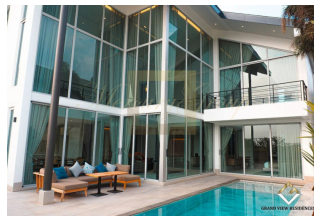

ID: TH-186-95343
WWW.MERCURYESTATE.COM
TEL./VIBER/WHATSAPP:
+37125772705

Продается вилла с четырьмя спальнями с видом на озеро в закрытом поселке

Таиланд, Пхукет

Цена:	€ 911 000
Тип объекта	Дом
Тип здания	Новый проект
Рынок	Первичный
Квартал сдачи в эксплуатацию	1-й квартал
Год сдачи в эксплуатацию	2024
Спальни	4
Площадь земли	513 м ²
Площадь	426 м ²
Тип сделки	Продажа

Расположенный в живописном районе Банг Тао, всего в 1,5 км от изумрудного пляжа, данный проект открывает новую страницу в роскошной жизни.

Секрет успеха продаж заключается в синергии нескольких факторов. Компания застройщик, наследующая многолетний опыт и прекрасную репутацию, мастерски сочетает в своих проектах соразмерность цены и качества, уникальный дизайн и отделку, выбирая для этого наиболее подходящие и перспективные локации.

Проект включает в себя 26 современных вилл в стиле лофт, выполненных на двух уровнях и имеющих 3 или 4 спальни. С террасы каждой виллы открывается захватывающий вид на нетронутую природу. Это своеобразная интерпретация роскоши, которая остается в пределах доступности и вписывается в контекст великолепной природы Пхукета с видом на горы и озеро. Площадь каждой виллы составляет от 404 до 710 квадратных метров, что позволяет вам выбрать подходящий вариант.

В каждой вилле вам предложат либо частично, либо полностью меблированные помещения. Сердце дома - кухня, выполненная в европейском стиле и полностью оборудованная современной техникой. В спальнях предусмотрены комфортные кровати и встроенные шкафы. А покрытие пола из керамики, гранита и натуральной плитки добавляет приятные нюансы в общую картину. И это лишь некоторые из удобств, которые ждут вас.