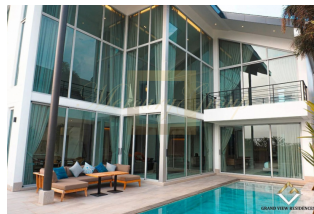

ID: TH-186-95343
WWW.MERCURYESTATE.COM
TEL./VIBER/WHATSAPP:
+37125772705

Продается вилла с четырьмя спальнями с видом на озеро в закрытом поселке

Таиланд, Пхукет

Цена:	€ 911 000
Тип объекта	Дом
Тип здания	Новый проект
Рынок	Первичный
Квартал сдачи в эксплуатацию	1-й квартал
Год сдачи в эксплуатацию	2024
Спальни	4
Площадь земли	513 м ²
Площадь	426 м ²
Тип сделки	Продажа

Расположенный в живописном районе Банг Тао, всего в 1,5 км от изумрудного пляжа, данный проект открывает новую страницу в роскошной жизни.

Секрет успеха продаж заключается в синергии нескольких факторов. Компания застройщик, наследующая многолетний опыт и прекрасную репутацию, мастерски сочетает в своих проектах соразмерность цены и качества, уникальный дизайн и отделку, выбирая для этого наиболее подходящие и перспективные локации.

Проект включает в себя 26 современных вилл в стиле лофт, выполненных на двух уровнях и имеющих 3 или 4 спальни. С террасы каждой виллы открывается захватывающий вид на нетронутую природу. Это своеобразная интерпретация роскоши, которая остается в пределах доступности и вписывается в контекст великолепной природы Пхукета с видом на горы и озеро. Площадь каждой виллы составляет от 404 до 710 квадратных метров, что позволяет вам выбрать подходящий вариант.

В каждой вилле вам предложат либо частично, либо полностью меблированные помещения. Сердце дома - кухня, выполненная в европейском стиле и полностью оборудованная современной техникой. В спальнях предусмотрены комфортные кровати и встроенные шкафы. А покрытие пола из керамики, гранита и натуральной плитки добавляет приятные нюансы в общую картину. И это лишь некоторые из удобств, которые ждут вас.