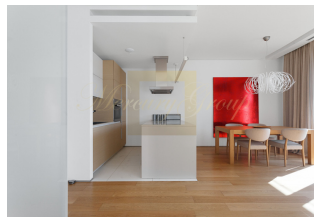

АПАРТАМЕНТ С 1 СПАЛЬНЕЙ В ЗАКРЫТОМ ЭЛИТНОМ КОМПЛЕКСЕ

- Площадь: 107 м2
- Стильная гостиная с потрясающим видом на море
- 1 спальня
- 1 ванная комната + гостевой туалет
- Дизайнерская мебель, бытовая техника лучших мировых брендов, система "Умный дом"
- Первая береговая линия, три закрытых пляжа

Уникальный закрытый комплекс дает возможность жителям наслаждаться роскошью и сервисом отеля 5*. Комплекс находится в самом сердце Будванской ривьеры, всего в 2 минутах езды от центра от Будвы.

Апартамент включают в себя большую стильную гостиную, полностью укомплектованную кухню, 1 спальню, ванную комнату и гостевой туалет. Панорамное остекление, высокие потолки, грамотное зонирование пространства, чудесный вид на Адриатическое море и остров Св. Николая – все это исключительные черты апартаментов.