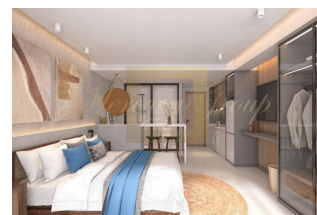

ID: TH-186-94191
WWW.MERCURYESTATE.COM
TEL./VIBER/WHATSAPP:
+37125772705

**Апартаменты с двумя спальнями в
150 метрах от пляжа Банг Тао**

Таиланд, Пхукет

Цена:	€ 391 000
Тип объекта	Квартира
Тип здания	Новый проект
Рынок	Первичный
Квартал сдачи в эксплуатацию	4-й квартал
Год сдачи в эксплуатацию	2024
Спальни	2
Площадь	60 м ²
Тип сделки	Продажа

Апартаменты с 2 спальнями в новом комплексе, полностью оборудованы для комфортного отдыха и постоянного проживания.

Проект выделяется уникальной особенностью - бассейном, который тянется вдоль всей территории комплекса и занимает общую площадь более 2500 квадратных метров. Фитнес-центр комплекса будет оснащен современными тренажерами и оборудованием, обеспечивая возможность поддержания активного образа жизни даже в отпуске. Для маленьких гостей предусмотрена игровая комната.