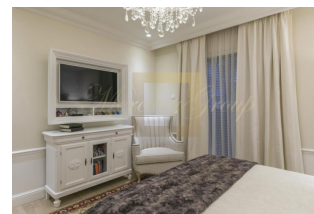

Продается 2-этажный коттедж площадью 246 кв

Кипр, Лимассол

Цена:	€ 2 200 000
Тип объекта	Дом
Спальни	4
Площадь	246 м ²
Тип сделки	Продажа

Продается 2-этажный коттедж площадью 246 кв.м В Лимассоле. Первый этаж состоит из гостиной с кухней, одного санузла, 2 кладовых. Второй этаж состоит из 4 спальных комнат, одной ванной комнаты, одной душевой комнаты. У объекта есть кондиционер, зона барбекю. Недвижимость продается с мебелью. К недвижимости относится парковочное место, сад, гараж.