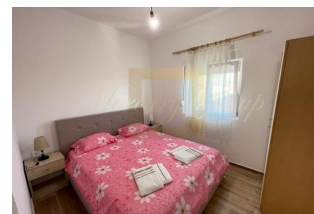

**Новый дом в сосновом лесу,
 Сутоморе**

Черногория, Барская ривьера

Цена:	€ 330 000
Тип объекта	Дом
Площадь земли	300 м ²
Площадь	220 м ²
Тип сделки	Продажа

Дом площадью 220 кв м расположен в зеленой части города Сутоморе, в сосновом лесу в 600 метров от моря. Участок площадью 300 кв м благоустроен, имеет зону гриля. Парковка на 4 машины. Дом трехэтажный и фактически состоит из четырех квартир. Цокольный этаж включает в себя летнюю кухню и большую ванную комнату. На первом этаже гостиная объединенная с кухней, спальня, санузел и терраса. Второй этаж состоит из гостиной совмещенной с кухней, спальни, санузла, терраса. и большой квартира-студия с собственной ванной комнатой, кухней и французским балконом.