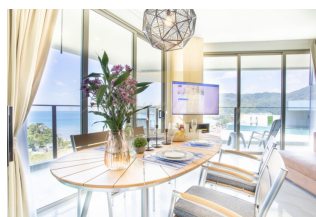

Роскошный пентхаус в данном кондоминиуме – отличное место для большой семьи или короткого отпуска.

Комплекс расположен в непосредственной близости от пляжа, ресторанов, развлекательных центров и магазинов, что создает идеальные условия для комфортной жизни. Жители этого комплекса смогут по достоинству оценить архитектурные и дизайнерские решения.

Проект предлагает широкий спектр удобств и услуг для жителей, в том числе различные зоны отдыха, фитнес-центр с полным оснащением, спа-салон, игровую комнату для удобства детей. Жители могут насладиться пейзажным бассейном на крыше с панорамным видом на море и горы. Особое удовольствие – наблюдать закат в уединенной обстановке.