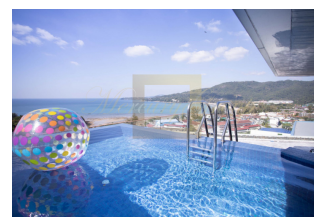

Продается пентхаус с двумя спальнями в 400 метрах от пляжа Камала

Таиланд, Пхукет

Цена:	€ 734 000
Тип объекта	Квартира, Пентхаус
Тип здания	Новый проект
Рынок	Вторичный
Год постройки	2017
Спальни	2
Площадь	166 м ²
Тип сделки	Продажа

Роскошный пентхаус в данном кондоминиуме – отличное место для большой семьи или короткого отпуска.

Комплекс расположен в непосредственной близости от пляжа, ресторанов, развлекательных центров и магазинов, что создает идеальные условия для комфортной жизни. Жители этого комплекса смогут по достоинству оценить архитектурные и дизайнерские решения.

Проект предлагает широкий спектр удобств и услуг для жителей, в том числе различные зоны отдыха, фитнес-центр с полным оснащением, спа-салон, игровую комнату для удобства детей. Жители могут насладиться пейзажным бассейном на крыше с панорамным видом на море и горы. Особое удовольствие – наблюдать закат в уединенной обстановке.