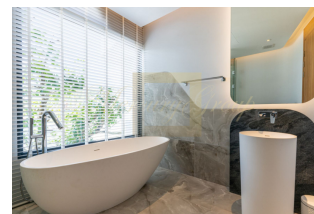

Новый проект, состоящий из ультра-роскошных вилл с бассейнами, уникально расположен на склоне в районе Ао По. Именно здесь открывается невероятный вид на захватывающую бухту Пханг Нга на восточной стороне острова Пхукет.

Проект представляет собой комплекс из 9 вилл с 4 или 5 спальнями, расположенных на участках площадью от 1143 до 1818 квадратных метров. Виллы, спроектированы на двух или трех уровнях, поражают своим уникальным современным дизайном.

Внутреннее пространство каждой виллы включает светлую гостиную, обеденную зону, полностью оснащенную кухню и 4 или 5 спален с ванными комнатами. Внешняя территория у бассейна создает идеальное пространство для отдыха или вечеринок. На крыше каждой виллы предусмотрена стильная беседка (сала), которую можно использовать для уютных семейных вечеров с барбекю или других мероприятий на свежем воздухе.

Проект идеально расположен на склоне, вблизи Гранд Марины Ао По, на более тихом восточном побережье Пхукета. Всего в 5 минутах езды находятся рестораны с морепродуктами и магазины, а до гольф-клуба Mission Hills можно доехать менее чем за 15 минут. Blue Canyon Country Club, пляж Nai Yang, международная школа United World College Thailand (UWCT), спортивно-досуговый центр Thanayapura и торговые центры находятся всего в 25 минутах езды на автомобиле.

• Мы работаем для Вас! •