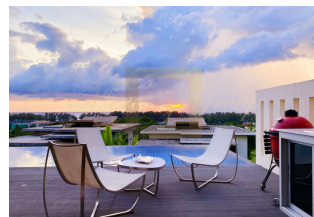

Виллы, расположенные на западной стороне холма и окруженные национальным парком, предлагают потрясающий панорамный вид на море. Из 20 villas проекта 10 уже возвели, а еще 10 ожидают своих владельцев.

Расположенный на пляже Найтон, в живописном северо-западном районе Пхукета, проект привлекает своей локацией. Найтон - это удивительный пляж длиной в чуть больше километра, усыпанный белым "поющим" песком и окруженный чистыми водами Андаманского моря. Здесь можно уйти от суеты туристических мест и расслабиться в тени деревьев.