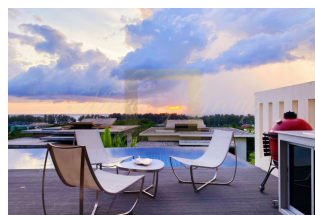

Виллы, расположенные на западной стороне холма и окруженные национальным парком, предлагают потрясающий панорамный вид на море. Из 20 villas проекта 10 уже возвели, а еще 10 ожидают своих владельцев.

Расположенный на пляже Найтон, в живописном северо-западном районе Пхукета, проект привлекает своей локацией. Найтон - это удивительный пляж длиной в чуть больше километра, усыпанный белым "поющим" песком и окруженный чистыми водами Андаманского моря. Здесь можно уйти от суеты туристических мест и расслабиться в тени деревьев.