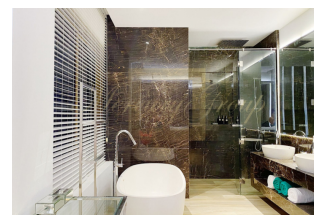

Виллы, расположенные на западной стороне холма и окруженные национальным парком, предлагают потрясающий панорамный вид на море. Из 20 villas проекта 10 уже возвели, а еще 10 ожидают своих владельцев.

Расположенный на пляже Найтон, в живописном северо-западном районе Пхукета, проект привлекает своей локацией. Найтон - это удивительный пляж длиной в чуть больше километра, усыпанный белым "поющим" песком и окруженный чистыми водами Андаманского моря. Здесь можно уйти от суеты туристических мест и расслабиться в тени деревьев.