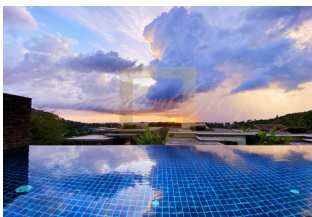

Виллы, расположенные на западной стороне холма и окруженные национальным парком, предлагают потрясающий панорамный вид на море. Из 20 villas проекта 10 уже возвели, а еще 10 ожидают своих владельцев.

Расположенный на пляже Найтон, в живописном северо-западном районе Пхукета, проект привлекает своей локацией. Найтон - это удивительный пляж длиной в чуть больше километра, усыпанный белым "поющим" песком и окруженный чистыми водами Андаманского моря. Здесь можно уйти от суеты туристических мест и расслабиться в тени деревьев.