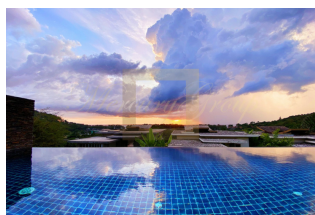

Виллы, расположенные на западной стороне холма и окруженные национальным парком, предлагают потрясающий панорамный вид на море. Из 20 villas проекта 10 уже возвели, а еще 10 ожидают своих владельцев.

Расположенный на пляже Найтон, в живописном северо-западном районе Пхукета, проект привлекает своей локацией. Найтон - это удивительный пляж длиной в чуть больше километра, усыпанный белым "поющим" песком и окруженный чистыми водами Андаманского моря. Здесь можно уйти от суеты туристических мест и расслабиться в тени деревьев.