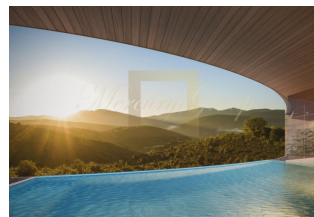

Новый комплекс будет располагаться в одном из самых престижных и перспективных районов — Банг Тао. Рыночная стоимость недвижимости здесь растет гораздо быстрее, чем в других районах Пхукета. Это место идеально подходит для комфортного проживания. Расположенный на тихом склоне холма недалеко от пляжа и в непосредственной близости от таких удобств, как Порто-де-Пхукет, Боут-авеню, Пхукетское голубое дерево и лагуна, этот проект украшает ландшафт и предлагает панорамный вид на горы.

Комплекс спроектирован известным архитектором с большим опытом работы, что обеспечивает высокое качество и уровень комфорта, достойный ваших вложений. Участок окружен горами и обеспечивает жителям широкую панораму окрестностей и максимальное использование пространства. Благодаря расположению в долине здесь обеспечена отличная циркуляция воздуха, а утренний свет солнца прекрасно освещает здание, создавая уютную атмосферу.

Проект будет состоять из 58 villas с тремя уровнями и 3 или 4 спальнями. Бассейн будет располагаться на верхнем этаже, а внутри здания будут просторные гостиная и обеденная зоны, а также современная кухня.