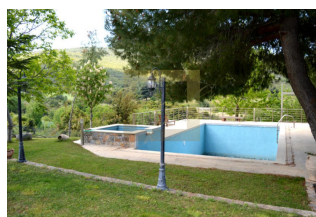

Коттедж 101 м² Эвия

Греция, Центральная Греция

Цена:	€ 300 000
Тип объекта	Дом
Год постройки	2006
Спальни	2
Количество комнат	3
Площадь земли	4000 м ²
Площадь	101 м ²
Тип сделки	Продажа

Продается 1-этажный коттедж площадью 101 кв.м на острове Эвия. Коттедж состоит из 2 спальных комнат, гостиной с кухней, одной ванной комнаты. Из окон открывается великолепный вид на горы, на лес. У объекта есть солнечные батареи для нагрева воды, камин, кондиционер, зона барбекю, отопление. Недвижимость продается с мебелью. У объекта установлена сигнализация. К недвижимости относится парковочное место, сад. На территории расположен бассейн личного пользования. Коттедж расположен в районе Эретрия.