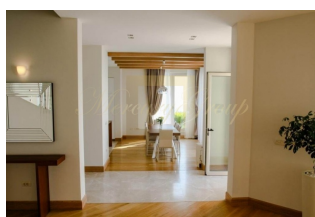

Роскошная вилла с видом на Свети Стефан

Черногория, Будванская ривьера

Цена:	€ 2 500 000
Тип объекта	Дом
Количество комнат	5
Площадь земли	860 м ²
Площадь	600 м ²
Тип сделки	Продажа

К продаже предлагается шикарная вилла в Будве, Близикуче с потрясающим видом на Свети Стефан. Общая площадь дома составляет 600 м², на участке общей площадью 860 м². Планировка виллы: четыре спальни, кухня, совмещенная с гостиной и обеденной зонами, пять ванных комнат, террасы, с которых открывается великолепный вид на море и всю Будванскую ривьеру. Есть гараж на две машины. Расстояние до моря составляет 1,3 км. Дом построен из высококачественных материалов. При строительстве были использованы такие материалы как натуральный камень и дерево. Каждая спальня имеет собственную ванную комнату, тем самым создавая независимые единицы для потенциальной сдачи в аренду. В доме есть два камина, сауна, СПА. На цокольном этаже находятся: комната для СПА, тренажерный зал (сауна, джакузи, бильярдный стол, комната отдыха), винный погреб, прачечная, гараж для двух автомобилей. На первом этаже: просторная гостиная (75 м²) с камином, большая терраса, столовая/кухня с выходом на крытую террасу, туалет. На втором этаже: четыре просторные спальни.