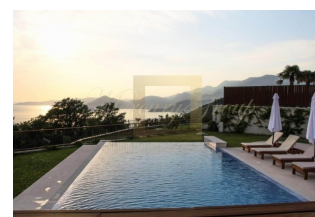

Роскошная вилла с видом на Свети Стефан

Черногория, Будванская ривьера

Цена:	€ 2 500 000
Тип объекта	Дом
Количество комнат	5
Площадь земли	860 м ²
Площадь	600 м ²
Тип сделки	Продажа

К продаже предлагается шикарная вилла в Будве, Близикуче с потрясающим видом на Свети Стефан. Общая площадь дома составляет 600 м², на участке общей площадью 860 м². Планировка виллы: четыре спальни, кухня, совмещенная с гостиной и обеденной зонами, пять ванных комнат, террасы, с которых открывается великолепный вид на море и всю Будванскую ривьеру. Есть гараж на две машины. Расстояние до моря составляет 1,3 км. Дом построен из высококачественных материалов. При строительстве были использованы такие материалы как натуральный камень и дерево. Каждая спальня имеет собственную ванную комнату, тем самым создавая независимые единицы для потенциальной сдачи в аренду. В доме есть два камина, сауна, СПА. На цокольном этаже находятся: комната для СПА, тренажерный зал (сауна, джакузи, бильярдный стол, комната отдыха), винный погреб, прачечная, гараж для двух автомобилей. На первом этаже: просторная гостиная (75 м²) с камином, большая терраса, столовая/кухня с выходом на крытую террасу, туалет. На втором этаже: четыре просторные спальни.