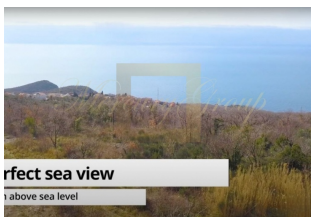

Земельные участки в элитном поселке Близикуче над полуостровом Свети Стефан в 5 минутах от лучшего пляжа Черногории

Продается 3 земельных участка:

- T3 - 1289 м²
- T4 - 1578 м²
- T6 - 2300 м²

Особенности участков:

- участки расположены в элитном поселке Близикуче;
- невероятный вид на Будванскую ривьеру;
- земельные участки расположены рядом с дорогой;
- высота над уровнем моря – 300 м;
- всего 5 минут на машине до пляжа Свети Стефан;
- всего 17 минут на машине до города Будвы;

Цена:

ID: ME-22-88829
WWW.MERCURYESTATE.COM
TEL./VIBER/WHATSAPP:
+37128487878

от 220000 евро

Поселок Близикуче находится над полуостровом Свети Стефан – уютнейшего места Черногории, будто затерявшегося среди моря и скал. Поселок застроен виллами класса Люкс, здесь можно насладиться фантастическим видом на всю Будванскую Ривьеру. Стоимость м2 жилой площади в данном районе начинается от 2500 евро. Огромным преимуществом данных земельных участков является то, что они расположены в непосредственной близости к дороге. Это уникальное предложение для строительства дома вашей мечты! При этом новый владелец земли имеет право на компенсацию от государства после процесса экспроприации, который должен произойти в обязательном порядке после постройки дороги.