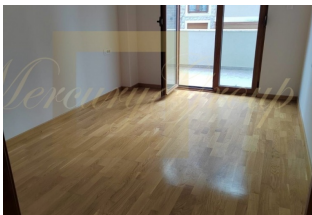

Общая площадь квартиры 114 кв.м, из которых 40 кв.м - терраса. В цену входит также гараж площадью 23 кв.м

**Контактная информация:**

**Татьяна Артамонова**

**GSM:** +37128487878

(Viber, WatsApp)

**E-mail:** luxury@mercurystate.com