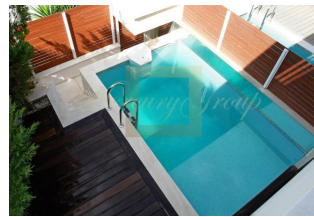

Предлагаем Вашему вниманию элитные таунхаусы в одном из самых престижных районов на юге Афин, Вуле. Каждый таунхаус располагает садом личного пользования 150 кв.м с бассейном и барбекю. Площадь каждого дома составляет 250 кв.м и включает 4 спальни (2 из них с каминами и отдельными ванными), 3 ванные (две из них с джакузи), гостиную с кухней и игровую комнату. Проведено индивидуальное отопление, установлена сигнализация. Во всех комнатах есть кондиционеры, имеется установка для подключения природного газа и проводка для спутникового тв. Дома построены из высококачественных материалов, обеспечивающих хорошую тепло- и звукоизоляцию. Также в домах есть лифт. Расположение очень удобно тем, что рядом находится вся необходимая инфраструктура: магазины, транспорт, супермаркет. Цены составляют: 900.000 и 950.000 евро в зависимости от того, насколько хороший вид имеет дом на море.