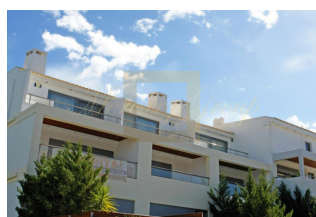

ID: GR-35-88075
WWW.MERCURYESTATE.COM
TEL./VIBER/WHATSAPP:
+37129128323

Таунхаус 250 м² в Афинах

Греция, Афины

| | |
|--------------------------|--------------------|
| Цена: | € 1 580 000 |
| Тип объекта | Таунхаус |
| Спальни | 1 |
| Количество комнат | 6 |
| Площадь земли | 150 м ² |
| Площадь | 250 м ² |
| Тип сделки | Продажа |

Предлагаем Вашему вниманию элитные таунхаусы в одном из самых престижных районов на юге Афин, Вуле. Каждый таунхаус располагает садом личного пользования 150 кв.м с бассейном и барбекю. Площадь каждого дома составляет 250 кв.м и включает 4 спальни (2 из них с каминами и отдельными ванными), 3 ванные (две из них с джакузи), гостиную с кухней и игровую комнату. Проведено индивидуальное отопление, установлена сигнализация. Во всех комнатах есть кондиционеры, имеется установка для подключения природного газа и проводка для спутникового тв. Дома построены из высококачественных материалов, обеспечивающих хорошую тепло- и звукоизоляцию. Также в домах есть лифт. Расположение очень удобно тем, что рядом находится вся необходимая инфраструктура: магазины, транспорт, супермаркет. Цены составляют: 900.000 и 950.000 евро в зависимости от того, насколько хороший вид имеет дом на море.