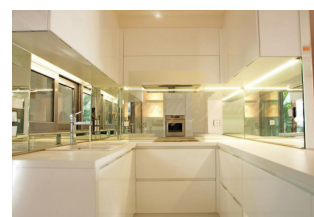

Предлагаем Вашему вниманию элитные таунхаусы в одном из самых престижных районов на юге Афин, Вуле. Каждый таунхаус располагает садом личного пользования 150 кв.м с бассейном и барбекю. Площадь каждого дома составляет 250 кв.м и включает 4 спальни (2 из них с каминами и отдельными ванными), 3 ванные (две из них с джакузи), гостиную с кухней и игровую комнату. Проведено индивидуальное отопление, установлена сигнализация. Во всех комнатах есть кондиционеры, имеется установка для подключения природного газа и проводка для спутникового тв. Дома построены из высококачественных материалов, обеспечивающих хорошую тепло- и звукоизоляцию. Также в домах есть лифт. Расположение очень удобно тем, что рядом находится вся необходимая инфраструктура: магазины, транспорт, супермаркет. Цены составляют: 900.000 и 950.000 евро в зависимости от того, насколько хороший вид имеет дом на море.