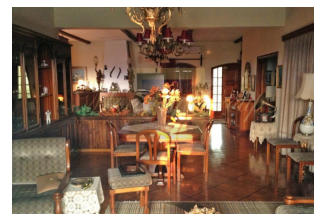

Коттедж 500 м² Эвия

Греция, Центральная Греция

Цена:	€ 1 000 000
Тип объекта	Дом
Спальни	10
Количество комнат	14
Площадь	500 м ²
Тип сделки	Продажа

Продается 2-этажный коттедж площадью 500 кв.м на острове Эвия. Первый этаж состоит из 4 спальных комнат, гостиной с кухней, гостиной, одной кухни, 2 ванных комнат. Второй этаж состоит из 6 спальных комнат, гостиной с кухней, гостиной, одной кухни, одной ванной комнаты, одной душевой комнаты. Из окон открывается вид на море. Недвижимость продается с мебелью. К недвижимости относится парковочное место. В данный момент коттедж разделен на 4 независимые квартиры: - 90 кв.м (1 этаж): 2 спальни, ванная, гостиная с кухней и камином. - 90 кв.м (1 этаж): 2 спальни, ванная, гостиная с камином, кухня. - 100 кв.м (2 этаж): 2 спальни, гостиная, кухня, ванная с душем. - 167 кв.м (2 этаж): 4 спальни, гостиная с кухней и столовой зоной с двумя каминами, ванная комната. В квартирах второго этажа установлены кондиционеры, дубовые полы, система отопления "теплый пол". В квартире 167 кв.м имеются солнечные панели горячей воды. В квартирах первого этажа есть бойлеры для нагрева воды и имеется проводка для солнечных панелей горячей воды. При желании есть возможность вышеописанные квартиры могут быть объединены.