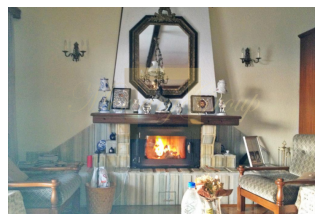

Коттедж 500 м² Эвия

Греция, Центральная Греция

Цена:	€ 1 000 000
Тип объекта	Дом
Спальни	10
Количество комнат	14
Площадь	500 м ²
Тип сделки	Продажа

Продается 2-этажный коттедж площадью 500 кв.м на острове Эвия. Первый этаж состоит из 4 спальных комнат, гостиной с кухней, гостиной, одной кухни, 2 ванных комнат. Второй этаж состоит из 6 спальных комнат, гостиной с кухней, гостиной, одной кухни, одной ванной комнаты, одной душевой комнаты. Из окон открывается вид на море. Недвижимость продается с мебелью. К недвижимости относится парковочное место. В данный момент коттедж разделен на 4 независимые квартиры: - 90 кв.м (1 этаж): 2 спальни, ванная, гостиная с кухней и камином. - 90 кв.м (1 этаж): 2 спальни, ванная, гостиная с камином, кухня. - 100 кв.м (2 этаж): 2 спальни, гостиная, кухня, ванная с душем. - 167 кв.м (2 этаж): 4 спальни, гостиная с кухней и столовой зоной с двумя каминами, ванная комната. В квартирах второго этажа установлены кондиционеры, дубовые полы, система отопления "теплый пол". В квартире 167 кв.м имеются солнечные панели горячей воды. В квартирах первого этажа есть бойлеры для нагрева воды и имеется проводка для солнечных панелей горячей воды. При желании есть возможность вышеописанные квартиры могут быть объединены.