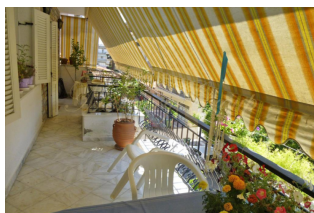

Таунхаус 280 м² на Олимпийской Ривьере

Греция, Эгейские острова

Цена:	€ 450 000
Тип объекта	Таунхаус
Год постройки	1992
Спальни	1
Количество комнат	6
Площадь земли	200 м ²
Площадь	280 м ²
Тип сделки	Продажа

Продается таунхаус площадью 280 кв.м недалеко от центра столицы Пиерии г.Катерини. Таунхаус состоит из 3 уровней, на первом находится парковочные места, санузел, кухня и дворик с барбекю. Второй занимает квартира вмещающая просторную залу с камином, спальню, душевую и кладовую. Третий уровень располагает гостиной с кухней, 2 спальнями, хозяйской комнатой со своей ванной, и санузлом с ванной. Между вторым и третьим уровнем имеется внутренняя лестница позволяющая использовать оба этажа как единое целое или как две отдельные квартиры. Дом полностью меблирован и оснащен отоплением на дизельном топливе. Площадь участка составляет 200 кв.м.