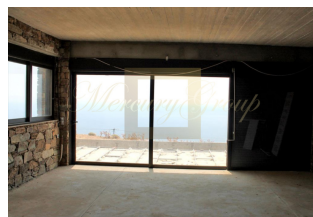

Таунхаус 120 м² Эвия

Греция, Центральная Греция

Цена:	€ 300 000
Тип объекта	Таунхаус
Спальни	1
Количество комнат	2
Площадь земли	250 м ²
Площадь	120 м ²
Тип сделки	Продажа

Продается таунхаус площадью 120 кв.м на острове Эвия. Таунхаус расположен на 2 уровнях. Первый этаж состоит из гостиной с кухней, одной ванной комнаты. Второй этаж состоит из одной спальной комнаты, одной ванной комнаты. Из окон открывается великолепный вид на море, на горы. Недвижимость продается с мебелью. Таунхаус расположен в приморском поселке на юге острове Эвии.