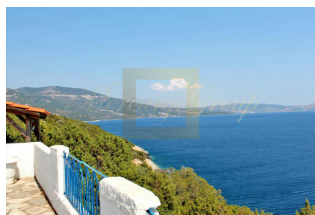

Продается 2-этажный коттедж площадью 145 кв.м на острове Эвия. Первый этаж состоит из 2 спальных комнат, одной кухни, одной душевой комнаты. Второй этаж состоит из 2 спальных комнат, гостиной с кухней. Из окон открывается великолепный вид на море, на горы. У объекта есть камин, отопление. Недвижимость продается с мебелью. К недвижимости относится парковочное место. Коттедж находится в поселке Порто Лафья в Мармари. Привлекает к себе вниманием своей теплой атмосферой и чувством романтики, которые уникальным образом сочетаются с исключительным декором и природным окружением. Этот дом, как подлинная драгоценность, расположен в уникальной природной среде с незабываемым видом. Из комнат с большой панорамной верандой открывается великолепный вид на море и горы. Коттедж располагает кладовым помещением площадью 25 кв.м.