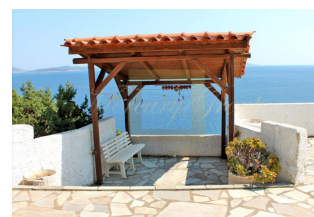

Коттедж 145 м² Эвия

Греция, Центральная Греция

Цена:	€ 950 000
Тип объекта	Дом
Год постройки	1981
Спальни	4
Количество комнат	5
Площадь земли	4000 м ²
Площадь	145 м ²
Тип сделки	Продажа

Продается 2-этажный коттедж площадью 145 кв.м на острове Эвия. Первый этаж состоит из 2 спальных комнат, одной кухни, одной душевой комнаты. Второй этаж состоит из 2 спальных комнат, гостиной с кухней. Из окон открывается великолепный вид на море, на горы. У объекта есть камин, отопление. Недвижимость продается с мебелью. К недвижимости относится парковочное место. Коттедж находится в поселке Порто Лафья в Мармари. Привлекает к себе вниманием своей теплой атмосферой и чувством романтики, которые уникальным образом сочетаются с исключительным декором и природным окружением. Этот дом, как подлинная драгоценность, расположен в уникальной природной среде с незабываемым видом. Из комнат с большой панорамной верандой открывается великолепный вид на море и горы. Коттедж располагает кладовым помещением площадью 25 кв.м.