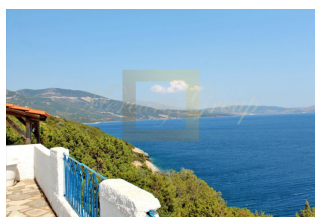

Коттедж 145 м² Эвия

Греция, Центральная Греция

Цена:	€ 950 000
Тип объекта	Дом
Год постройки	1981
Спальни	4
Количество комнат	5
Площадь земли	4000 м ²
Площадь	145 м ²
Тип сделки	Продажа

Продается 2-этажный коттедж площадью 145 кв.м на острове Эвия. Первый этаж состоит из 2 спальных комнат, одной кухни, одной душевой комнаты. Второй этаж состоит из 2 спальных комнат, гостиной с кухней. Из окон открывается великолепный вид на море, на горы. У объекта есть камин, отопление. Недвижимость продается с мебелью. К недвижимости относится парковочное место. Коттедж находится в поселке Порто Лафья в Мармари. Привлекает к себе вниманием своей теплой атмосферой и чувством романтики, которые уникальным образом сочетаются с исключительным декором и природным окружением. Этот дом, как подлинная драгоценность, расположен в уникальной природной среде с незабываемым видом. Из комнат с большой панорамной верандой открывается великолепный вид на море и горы. Коттедж располагает кладовым помещением площадью 25 кв.м.