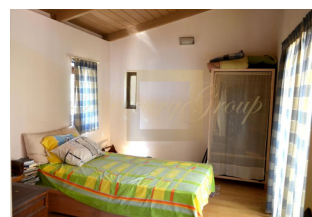

Коттедж 252 м² в Аттике

Греция, Аттика

Цена:	€ 420 000
Тип объекта	Дом
Год постройки	2010
Спальни	4
Количество комнат	8
Площадь земли	589 м ²
Площадь	252 м ²
Тип сделки	Продажа

Продается 3-этажный коттедж площадью 252 кв.м в Аттике. Первый этаж состоит из одной спальной комнаты, гостиной, одной кухни, одной душевой комнаты. Второй этаж состоит из 2 спальных комнат, гостиной с кухней, гостиной, 2 ванных комнат, одного санузла. Третий этаж состоит из одной спальной комнаты, гостиной, одной ванной комнаты. У объекта есть камин, кондиционер, отопление. Недвижимость продается с мебелью. К недвижимости относится парковочное место, сад. Коттедж находится в Аттике, в районе Пикермичто поблизости от Марафонской равнины. В строительстве дома были использованы высококачественные материалы. Первый этаж дома имеет отдельный вход и может быть использован под отдельную квартиру. Третий этаж выстроен под мансарду с деревянным потолком. Дом окружен прекрасно ухоженным садом в несколько уровней, с интересным ландшафтным дизайном, имеются каменные дорожки, альпийские горки, клумбы, много деревьев. Также подключен автоматический полив сада.