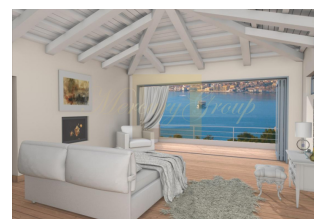

Продается 4-этажная вилла площадью 1.000 кв.м на полуострове Пелопоннес, Порто Хели. Первый уровень состоит из 3 спальных комнат, гостиной с кухней, гостиной, 3 ванных комнат, одного санузла, одной кладовой. Второй уровень состоит из одной спальной комнаты, одной ванной комнаты, одной кладовой. Третий этаж площадью 340 кв.м. предусмотрен полностью под спальные комнаты с индивидуальными ванными комнатами. На цокольном этаже расположен гараж на 10 парковочных мест, котельная комната. Все этажи соединяются внутренней лестницей и лифтом. На территории есть теннисный корт, бассейн, спа. Вилла изумительной архитектуры находится на завершающем этапе строительства, в процессе внутренней отделки дома. С каждого уровня дома открывается великолепный вид на море и остров Спетсес. Курортный и живописный город располагается на полуострове Пелопоннес. Большой мыс, далеко вдающийся в море, практически полностью отделяет залив от открытого моря, и образуется очень красивая большая гавань, на берегах которой и располагается Порто Хели.