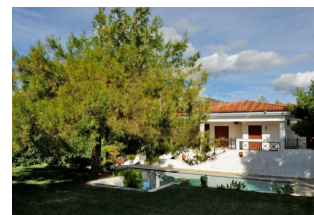

Продается 2-этажная вилла площадью 380 кв.м в Лутраки. Первый этаж состоит из 3 спальных комнат, гостиной, одной ванной комнаты, 2 душевых комнат, одной кладовой. Второй этаж состоит из 3 спальных комнат, гостиной с кухней, одной ванной комнаты, одной душевой комнаты, одной кладовой. Из окон открывается великолепный вид на море. У объекта есть солнечные батареи для нагрева воды, камин, кондиционер, зона барбекю, отопление. Недвижимость продается с мебелью. У объекта установлена сигнализация. К недвижимости относится парковочное место, сад. На территории расположен бассейн личного пользования. Вилла уютно расположилась неподалеку от курортного городка Лутраки на берегу Коринфского залива. На территории виллы есть бассейн, теннисный корт, баскетбольная площадка, а также крытое место для барбекю. Разбит эстетически оформленный сад, состоящий из яркого многообразия пышных деревьев, декоративных кустарников и ароматных цветов. На первом этаже также имеется квартира-студия для обслуживающего персонала. Курорт славится своими природными минеральными источниками, одним из самых больших казино в Европе, а помимо этого СПА-центром, множеством баров, ресторанов и таверн. Особенность этого региона в том, что здесь помимо кристально чистого Ионического моря, есть много сосновых рощ, придающих особый колорит местности.

Контактная информация:

Юлия Барсукова
GSM: +37129128323
(Viber, WatsApp)
E-mail: julia@mgroup.lv