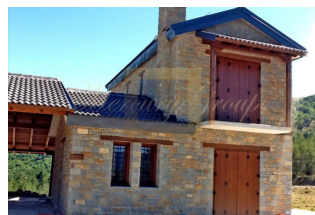

Таунхаус 150 м² в центральной Греции

Греция, Центральная Греция

Цена:	€ 300 000
Тип объекта	Таунхаус
Год постройки	2011
Спальни	2
Количество комнат	4
Площадь земли	1800 м ²
Площадь	150 м ²
Тип сделки	Продажа

Продается таунхаус площадью 150 кв.м в центральной Греции. Таунхаус расположен на 3 уровнях. Цокольный этаж состоит из гостиной, одной ванной комнаты, одной кладовой. Первый этаж состоит из гостиной с кухней, одной кухни, одного санузла. Второй этаж состоит из 2 спальных комнат, 2 душевых комнат. Из окон открывается великолепный вид на горы, на лес. У объекта есть камин, зона барбекю, отопление. Недвижимость продается с мебелью. У объекта установлена сигнализация. К недвижимости относится парковочное место. Таунхаус находится в 10 км от горнолыжного курорта Василитса в деревушке Панорама. Также предоставляется для продажи еще 3 таунхауса. В 500 метров от домов расположены роскошные отели, так как местность пользуется большим спросом особенно в зимний период. Изюминку поселению придает его расположение – восточные склоны самой высокой горы цепи Пинд. Василитса считается отличным местечком для всех ценителей зимних видов спорта. Правда, популярен курорт в большей степени у местных жителей, иностранные лыжники только начали осваивать его, но те, кто побывали обязательно хотят вернуться снова!