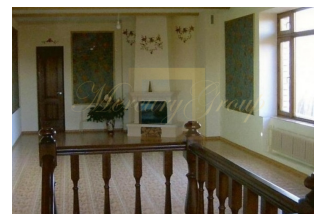

Продаем дом 3.5 этажа, общая площадь 650 м², жилая площадь 370 м².

Вся внутренняя отделка - без регипса.

Дубовые лестницы и двери (Германия), высокие потолки - 3,30 м, 2 каминных зала, кабинет, 5 спален, 4 сан. узла,

две больших ваннных комнаты (мрамор, подогрев пола), баня, бассейн, спорт. зал.

Особняк идеально подходит как для частного проживания, так и для представительских целей.

Особняк расположен в Катлакалнсе, шоссе Рига-Кекава, 9км от центра Риги. Рядом лес и река Даугава.

Дом кирпичный, стоит на монолитной фундаментной подушке. Толщина наружной стены 85см. При строительстве использовались только высококачественные материалы.

Земля 2100м². Благоустроенная и освещенная территория, видеонаблюдение. Гараж на 3 авто, автоматические ворота.

Контактная информация:

Алина Мерца

GSM: + 37129642499

(Viber, WatsApp)

E-mail: alina@mgroup.lv