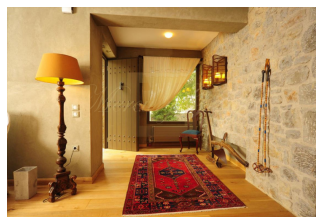

Коттедж 402 м² в Арахове

Греция, Центральная Греция

Цена:	€ 1 200 000
Тип объекта	Дом
Год постройки	2013
Спальни	4
Количество комнат	6
Площадь	402 м ²
Тип сделки	Продажа

Продается 2-этажный коттедж площадью 402 кв.м в Арахове. Первый этаж состоит из одной спальной комнаты, гостиной, одной кухни, одной ванной комнаты, одного санузла, одной кладовой. Второго этажа состоит из 3 спальных комнат, гостиной, 3 ванных комнат. Из окон открывается великолепный вид на горы, на лес. У объекта есть камин, кондиционер, зона барбекю. Недвижимость продается с мебелью. К недвижимости относится парковочное место. Прекрасный коттедж расположен в городке Арахова, известный как из самых престижных зимних курортов в Греции. Интерьер коттеджа был разработан с большим вниманием к деталям, таким как дерево и камень во всех комнатах, качественная мебель и ткани, используемые, чтобы дать всем дому теплую и уютную атмосферу. Внешний вид дома также был разработан детально с большой осторожностью, как эстетически так и экологически чистым. Такие дома встречаются редко, и это прекрасная возможность для людей, которые любят горы/сельской местности и любителей зимних видов спорта. Также имеется винный погреб и домик для гостей, который состоит из зала с камином, кухни и спальной комнаты на мансарде. Арахова - живописный городок на склонах горы Парнас (Парнасос), на высоте 950 метров над уровнем моря, расположенный в 200 км от Афин. Красивые каменные дома, узкие улочки и источники производят незабываемое впечатление. Арахова утопает в окружении сосновых лесов и многочисленных горных троп, воздух здесь чистый и свежий. Это прекрасная область предоставляет уникальное сочетание возможностей для прохладного летнего отдыха, подальше от людской толпы, и для катания на горных лыжах зимой. В 15 км от городка, на высоте 1600-2300м расположены известнейшие горнолыжные центры - Фтеролака и Келария.