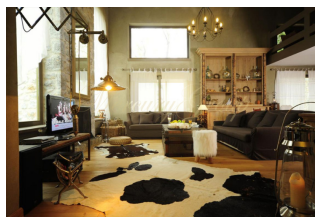

Коттедж 402 м² в Арахове

Греция, Центральная Греция

Цена:	€ 1 200 000
Тип объекта	Дом
Год постройки	2013
Спальни	4
Количество комнат	6
Площадь	402 м ²
Тип сделки	Продажа

Продается 2-этажный коттедж площадью 402 кв.м в Арахове. Первый этаж состоит из одной спальной комнаты, гостиной, одной кухни, одной ванной комнаты, одного санузла, одной кладовой. Второго этажа состоит из 3 спальных комнат, гостиной, 3 ванных комнат. Из окон открывается великолепный вид на горы, на лес. У объекта есть камин, кондиционер, зона барбекю. Недвижимость продается с мебелью. К недвижимости относится парковочное место. Прекрасный коттедж расположен в городке Арахова, известный как из самых престижных зимних курортов в Греции. Интерьер коттеджа был разработан с большим вниманием к деталям, таким как дерево и камень во всех комнатах, качественная мебель и ткани, используемые, чтобы дать всем дому теплую и уютную атмосферу. Внешний вид дома также был разработан детально с большой осторожностью, как эстетически так и экологически чистым. Такие дома встречаются редко, и это прекрасная возможность для людей, которые любят горы/сельской местности и любителей зимних видов спорта. Также имеется винный погреб и домик для гостей, который состоит из зала с камином, кухни и спальной комнаты на мансарде. Арахова - живописный городок на склонах горы Парнас (Парнасос), на высоте 950 метров над уровнем моря, расположенный в 200 км от Афин. Красивые каменные дома, узкие улочки и источники производят незабываемое впечатление. Арахова утопает в окружении сосновых лесов и многочисленных горных троп, воздух здесь чистый и свежий. Это прекрасная область предоставляет уникальное сочетание возможностей для прохладного летнего отдыха, подальше от людской толпы, и для катания на горных лыжах зимой. В 15 км от городка, на высоте 1600-2300м расположены известнейшие горнолыжные центры - Фтеролака и Келария.