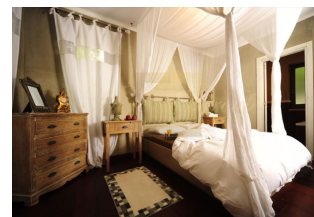

Коттедж 402 м² в Арахове

Греция, Центральная Греция

Цена:	€ 1 200 000
Тип объекта	Дом
Год постройки	2013
Спальни	4
Количество комнат	6
Площадь	402 м ²
Тип сделки	Продажа

Продается 2-этажный коттедж площадью 402 кв.м в Арахове. Первый этаж состоит из одной спальной комнаты, гостиной, одной кухни, одной ванной комнаты, одного санузла, одной кладовой. Второго этажа состоит из 3 спальных комнат, гостиной, 3 ванных комнат. Из окон открывается великолепный вид на горы, на лес. У объекта есть камин, кондиционер, зона барбекю. Недвижимость продается с мебелью. К недвижимости относится парковочное место. Прекрасный коттедж расположен в городке Арахова, известный как из самых престижных зимних курортов в Греции. Интерьер коттеджа был разработан с большим вниманием к деталям, таким как дерево и камень во всех комнатах, качественная мебель и ткани, используемые, чтобы дать всем дому теплую и уютную атмосферу. Внешний вид дома также был разработан детально с большой осторожностью, как эстетически так и экологически чистым. Такие дома встречаются редко, и это прекрасная возможность для людей, которые любят горы/сельской местности и любителей зимних видов спорта. Также имеется винный погреб и домик для гостей, который состоит из зала с камином, кухни и спальной комнаты на мансарде. Арахова - живописный городок на склонах горы Парнас (Парнасос), на высоте 950 метров над уровнем моря, расположенный в 200 км от Афин. Красивые каменные дома, узкие улочки и источники производят незабываемое впечатление. Арахова утопает в окружении сосновых лесов и многочисленных горных троп, воздух здесь чистый и свежий. Это прекрасная область предоставляет уникальное сочетание возможностей для прохладного летнего отдыха, подальше от людской толпы, и для катания на горных лыжах зимой. В 15 км от городка, на высоте 1600-2300м расположены известнейшие горнолыжные центры - Фтеролака и Келария.