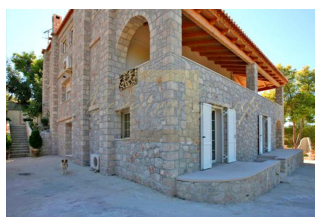

**Вилла 350 m² Восточный
 Пелопоннес/Ермионида**

Греция, Пелопоннес

Цена:	€ 800 000
Тип объекта	Дом
Год постройки	1992
Спальни	1
Количество комнат	1
Площадь	350 м ²
Тип сделки	Продажа

Продается 3-этажная вилла площадью 350 кв.м на полуострове Пелопоннес, в Порто-Хели. Чарующая каменная вилла в традиционном греческом стиле имеет великолепный вид на море, на горы, на лес, есть бронированные входные двери, камин, кондиционер, барбекю, отопление, подсобное помещение. Также имеется частный бассейн. Порто-Хели - это светский курорт на Пелопоннесе, один из самых красивых и живописных курортов Греции. Он известен пляжами с кристально чистой водой и с золотистым песком в обрамлении благословенных средиземноморских ландшафтов. Порто Хели называют известнейшим курортом и одним из самых популярных направлений в Греции! Это прекрасное место позволит вам насладиться спокойствием, чистым воздухом и приятным климатом, таким образом ваша жизнь будет более комфортной, приятней и доставит вам массу удовольствия!