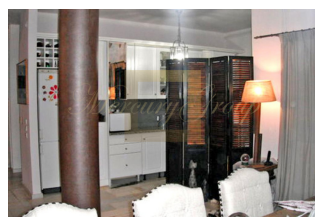

**Вилла 350 m² Восточный
 Пелопоннес/Ермионида**

Греция, Пелопоннес

Цена:	€ 800 000
Тип объекта	Дом
Год постройки	1992
Спальни	1
Количество комнат	1
Площадь	350 м ²
Тип сделки	Продажа

Продается 3-этажная вилла площадью 350 кв.м на полуострове Пелопоннес, в Порто-Хели. Чарующая каменная вилла в традиционном греческом стиле имеет великолепный вид на море, на горы, на лес, есть бронированные входные двери, камин, кондиционер, барбекю, отопление, подсобное помещение. Также имеется частный бассейн. Порто-Хели - это светский курорт на Пелопоннесе, один из самых красивых и живописных курортов Греции. Он известен пляжами с кристально чистой водой и с золотистым песком в обрамлении благословенных средиземноморских ландшафтов. Порто Хели называют известнейшим курортом и одним из самых популярных направлений в Греции! Это прекрасное место позволит вам насладиться спокойствием, чистым воздухом и приятным климатом, таким образом ваша жизнь будет более комфортной, приятней и доставит вам массу удовольствия!