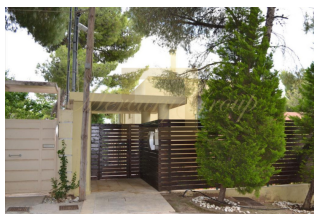

Таунхаус 225 м² в Атике

Греция, Атика

Цена:	€ 590 000
Тип объекта	Таунхаус
Год постройки	2006
Спальни	3
Количество комнат	5
Площадь	225 м ²
Тип сделки	Продажа

Продается таунхаус площадью 225 кв.м в Атике. Таунхаус расположен на 2 уровнях. Первый этаж состоит из гостиной, одной кухни. Второй этаж состоит из 3 спальных комнат, гостиной, 2 ванных комнат. Из окон открывается великолепный вид на горы. У объекта есть камин, отопление. Недвижимость продается с мебелью. У объекта установлена сигнализация. К недвижимости относится сад, гараж. Таунхаус расположен в пригороде Афин, районе Крионери. Крионери находится на восточной стороне горы Парнифа. В районе есть вся необходимая инфраструктура. Крионери тихий и спокойный район, в 19-ти километрах от центра Афин.