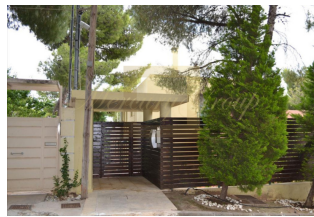

Таунхаус 225 м² в Атике

Греция, Атика

Цена:	€ 590 000
Тип объекта	Таунхаус
Год постройки	2006
Спальни	3
Количество комнат	5
Площадь	225 м ²
Тип сделки	Продажа

Продается таунхаус площадью 225 кв.м в Атике. Таунхаус расположен на 2 уровнях. Первый этаж состоит из гостиной, одной кухни. Второй этаж состоит из 3 спальных комнат, гостиной, 2 ванных комнат. Из окон открывается великолепный вид на горы. У объекта есть камин, отопление. Недвижимость продается с мебелью. У объекта установлена сигнализация. К недвижимости относится сад, гараж. Таунхаус расположен в пригороде Афин, районе Крионери. Крионери находится на восточной стороне горы Парнифа. В районе есть вся необходимая инфраструктура. Крионери тихий и спокойный район, в 19-ти километрах от центра Афин.