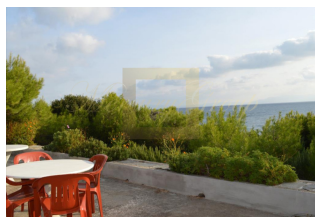

Коттедж 80 м² в Аттике

Греция, Аттика

Цена:	€ 2 200 000
Тип объекта	Дом
Спальни	1
Количество комнат	2
Площадь земли	3000 м ²
Площадь	80 м ²
Тип сделки	Продажа

Продается 1-этажный коттедж площадью 80 кв.м в Аттике. Коттедж состоит из одной спальной комнаты, гостиной, одной кухни, 2 ванных комнат. Из окон открывается великолепный вид на море, на горы, на лес. У объекта есть камин, кондиционер, зона барбекю, отопление. Недвижимость продается с мебелью. К недвижимости относится парковочное место, сад. Коттедж расположен в районе Рафина, недалеко от Коккино Лиманаки - одного из 17 самых лучших пляжей Аттики, песчаный, с чистым морем и богатой растительностью. Рафина - это город и порт Восточной Аттики, расположенный примерно в 25 км от Афин. Граничит с Мати, Артемида, Неос Вутзас, Каллитехнуполи, на востоке омывается Южным Эвбейским заливом. Рафина - второй по величине порт после Пирея области и один из крупнейших в стране. Площадь вокруг порта густозаселена, но имеются парки и насаждения, а также пляжи. Сегодня Рафина - это пригород Афин благодаря автомагистрали Аттики Одос, доступ в город стал быстрым и удобным. В последние годы город значительно развивается, здесь есть вся необходимая инфраструктура.