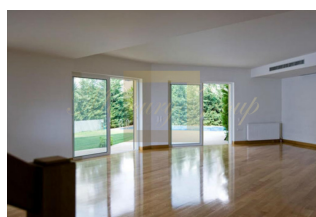

Таунхаус расположен на первом (112 кв.м.) и втором (128 кв.м.) этаже, имеет в исключительном распоряжении сад 230 кв.м., бассейн. Состоит из 4 спален, служебного помещения, 3 ванных комнат с гидромассажем, двух туалетных комнат, кухни, гостиной и 2 залов с камином. В доме есть кондиционер, охранная система, электрические жалюзи, дубовые полы отличного качества, мраморная терраса, оборудованная кухня, а также предварительная установка электрических навесов на всех балконах и внешней охранной системы. В стоимость включены кладовая и 4 места для стоянки автомобиля. Также предлагается на продажу еще один таунхаус по цене 895.000 евро. Таунхаус расположен на четвертом (132 кв.м.) и чердачном (100 кв.м.) этаже, имеет в исключительном распоряжении весь чердачный этаж с открытой беседкой. Состоит из 3 спален, служебного помещения, 3 ванных комнат (две с гидромассажем), туалетной комнаты, кухни, гостиной, 2 залов с камином, маленькой кухни на чердаке. В доме есть кондиционер, охранная система, электрические жалюзи, дубовые полы отличного качества, мраморная терраса, оборудованная кухня, а также предварительная установка электрических навесов на всех балконах. Лифт общего пользования останавливается в квартире последнего этажа. В стоимость включены кладовая и 2 места для стоянки автомобиля. Таунхаусы расположены в районе Глифада, одном из самых современных и благоустроенных южных предместий Афин. Ее территория находится в 15 км от греческой столицы простирается от подножия горы Гиметус до побережья Саронического залива.