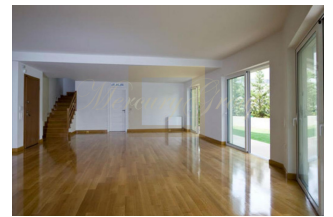

Таунхаус расположен на первом (112 кв.м.) и втором (128 кв.м.) этаже, имеет в исключительном распоряжении сад 230 кв.м., бассейн. Состоит из 4 спален, служебного помещения, 3 ванных комнат с гидромассажем, двух туалетных комнат, кухни, гостиной и 2 залов с камином. В доме есть кондиционер, охранная система, электрические жалюзи, дубовые полы отличного качества, мраморная терраса, оборудованная кухня, а также предварительная установка электрических навесов на всех балконах и внешней охранной системы. В стоимость включены кладовая и 4 места для стоянки автомобиля. Также предлагается на продажу еще один таунхаус по цене 895.000 евро. Таунхаус расположен на четвертом (132 кв.м.) и чердачном (100 кв.м.) этаже, имеет в исключительном распоряжении весь чердачный этаж с открытой беседкой. Состоит из 3 спален, служебного помещения, 3 ванных комнат (две с гидромассажем), туалетной комнаты, кухни, гостиной, 2 залов с камином, маленькой кухни на чердаке. В доме есть кондиционер, охранная система, электрические жалюзи, дубовые полы отличного качества, мраморная терраса, оборудованная кухня, а также предварительная установка электрических навесов на всех балконах. Лифт общего пользования останавливается в квартире последнего этажа. В стоимость включены кладовая и 2 места для стоянки автомобиля. Таунхаусы расположены в районе Глифада, одном из самых современных и благоустроенных южных предместий Афин. Ее территория находится в 15 км от греческой столицы простирается от подножия горы Гиметус до побережья Саронического залива.