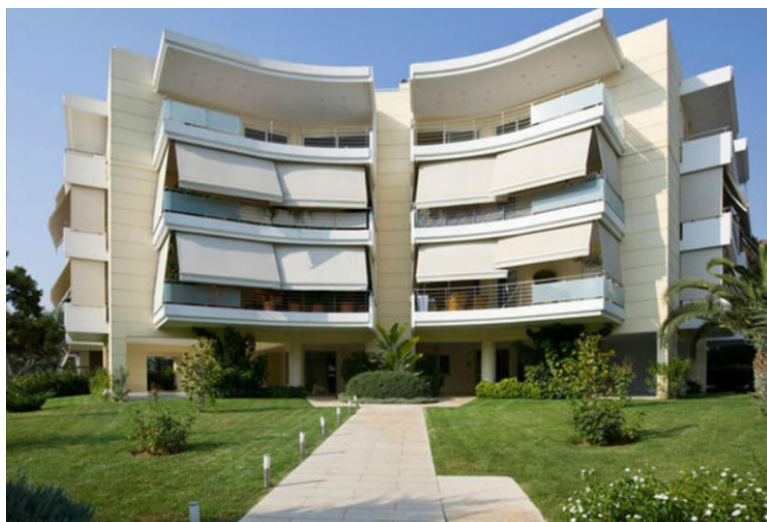

### Таунхаус 240 м<sup>2</sup> в Афинах

Греция, Афины

<b>Цена:</b>	<b>€ 895 000</b>
<b>Тип объекта</b>	Таунхаус
<b>Год постройки</b>	2008
<b>Спальни</b>	1
<b>Количество комнат</b>	1
<b>Площадь</b>	240 м <sup>2</sup>
<b>Тип сделки</b>	Продажа

Таунхаус расположен на первом (112 кв.м.) и втором (128 кв.м.) этаже, имеет в исключительном распоряжении сад 230 кв.м., бассейн. Состоит из 4 спален, служебного помещения, 3 ванных комнат с гидромассажем, двух туалетных комнат, кухни, гостиной и 2 залов с камином. В доме есть кондиционер, охранная система, электрические жалюзи, дубовые полы отличного качества, мраморная терраса, оборудованная кухня, а также предварительная установка электрических навесов на всех балконах и внешней охранной системы. В стоимость включены кладовая и 4 места для стоянки автомобиля. Также предлагается на продажу еще один таунхаус по цене 895.000 евро. Таунхаус расположен на четвертом (132 кв.м.) и чердачном (100 кв.м.) этаже, имеет в исключительном распоряжении весь чердачный этаж с открытой беседкой. Состоит из 3 спален, служебного помещения, 3 ванных комнат (две с гидромассажем), туалетной комнаты, кухни, гостиной, 2 залов с камином, маленькой кухни на чердаке. В доме есть кондиционер, охранная система, электрические жалюзи, дубовые полы отличного качества, мраморная терраса, оборудованная кухня, а также предварительная установка электрических навесов на всех балконах. Лифт общего пользования останавливается в квартире последнего этажа. В стоимость включены кладовая и 2 места для стоянки автомобиля. Таунхаусы расположены в районе Глифада, одном из самых современных и благоустроенных южных предместий Афин. Ее территория находится в 15 км от греческой столицы простирается от подножия горы Гиметус до побережья Саронического залива.