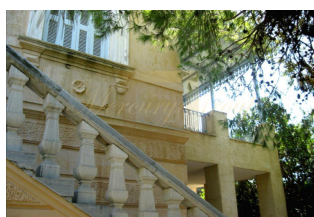

Коттедж 220 м² Киклады

Греция, Южные Эгейские острова

Цена:	€ 900 000
Тип объекта	Дом
Спальни	5
Количество комнат	7
Площадь земли	1500 м ²
Площадь	220 м ²
Тип сделки	Продажа

Продается 2-этажный коттедж площадью 220 кв.м в регионе Киклады. Первый этаж состоит из одной спальни, гостиной с кухней, одной кухни, одной ванной комнаты, одной кладовой. Второй этаж состоит из 4 спальных комнат, гостиной, одной кухни, одной ванной комнаты. Из окон открывается вид на горы. У объекта есть отопление. Недвижимость продается с мебелью. К недвижимости относится парковочное место, сад. Коттедж расположен на острове Сирос.