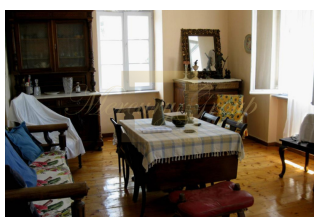

Коттедж 220 м² Киклады

Греция, Южные Эгейские острова

Цена:	€ 900 000
Тип объекта	Дом
Спальни	5
Количество комнат	7
Площадь земли	1500 м ²
Площадь	220 м ²
Тип сделки	Продажа

Продается 2-этажный коттедж площадью 220 кв.м в регионе Киклады. Первый этаж состоит из одной спальни, гостиной с кухней, одной кухни, одной ванной комнаты, одной кладовой. Второй этаж состоит из 4 спальных комнат, гостиной, одной кухни, одной ванной комнаты. Из окон открывается вид на горы. У объекта есть отопление. Недвижимость продается с мебелью. К недвижимости относится парковочное место, сад. Коттедж расположен на острове Сирос.