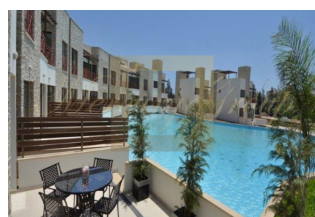

ID: CY-35-1-86118
WWW.MERCURYESTATE.COM
TEL./VIBER/WHATSAPP:
+37127788866

**Уникальный проект,
расположенный в удобном месте,
всего в 200 м от пляжа...**

Кипр, Лимассол

Цена:	€ 590 000
Тип объекта	Дом
Площадь	125 м ²
Тип сделки	Продажа

Уникальный проект, расположенный в удобном месте, всего в 200 м от пляжа. В окрестностях комплекса есть кинотеатры, боулинг, рестораны, магазины. Комплекс находится в нескольких минутах ходьбы от знаменитого туристического района Гермасоя. В комплексе имеются 1, 2 и 3-комнатные квартиры, а так же на территории комплекса есть четыре бассейна общего пользования, сад, ресторан и тренажерный зал.