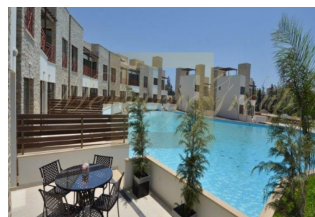

ID: CY-35-1-86118
WWW.MERCURYESTATE.COM
TEL./VIBER/WHATSAPP:
+37127788866

**Уникальный проект,
расположенный в удобном месте,
всего в 200 м от пляжа...**

Кипр, Лимассол

Цена:	€ 590 000
Тип объекта	Дом
Площадь	125 м ²
Тип сделки	Продажа

Уникальный проект, расположенный в удобном месте, всего в 200 м от пляжа. В окрестностях комплекса есть кинотеатры, боулинг, рестораны, магазины. Комплекс находится в нескольких минутах ходьбы от знаменитого туристического района Гермасоя. В комплексе имеются 1, 2 и 3-комнатные квартиры, а так же на территории комплекса есть четыре бассейна общего пользования, сад, ресторан и тренажерный зал.