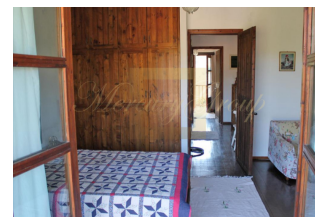

Продается 2-этажный коттедж площадью 200 кв

Греция, Центральная Македония

Цена:	€ 500 000
Тип объекта	Дом
Год постройки	1990
Спальни	4
Площадь земли	1370 м ²
Площадь	200 м ²
Тип сделки	Продажа

Продается 2-этажный коттедж площадью 200 кв.м на Олимпийской Ривьере. Первый этаж состоит из одной спальной комнаты, гостиной, одной кухни, одной душевой комнаты, одной кладовой. Второй этаж состоит из 3 спальных комнат, одной ванной комнаты. Из окон открывается великолепный вид на море, на горы, на лес. У объекта есть солнечные батареи для нагрева воды, камин, кондиционер, тенты, зона барбекю, отопление. Недвижимость продается с мебелью. К недвижимости относится парковочное место, сад.