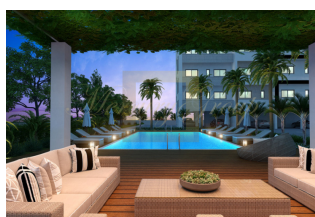

Residence - это великолепный проект, состоящий из двух блоков двух и трех спальных апартаментов и располагающийся в элитном районе Агиос Тихонас, в сердце самого динамичного города Кипра - Лимассоле. Превосходный дизайн квартир тщательно спроектирован таким образом, чтобы использование высококачественных материалов могло предоставить максимальный комфорт и уют и в то же время позволяет резидентам наслаждаться размеренной жизнью престижного района, лишённого недостатков большого шумного города. Находясь в шаговой доступности от лазурных вод Средиземного моря, рядом со всей необходимой городской инфраструктурой, недалеко от центра города. Emerald Residence это закрытый комплекс с большим бассейном, игровой и детской площадкой, зоной отдыха и зоной барбекю. Располагаясь в 100 метрах от побережья и сочетая в себе современность и комфортабельность, Emerald Residence, несомненно, станет отличным выбором и гордостью своих владельцев!