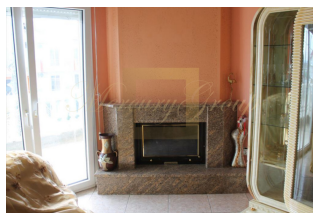

Коттедж 150 m² на Олимпийской Ривьере

Греция, Эгейские острова

Цена:	€ 300 000
Тип объекта	Дом
Год постройки	2008
Спальни	2
Количество комнат	3
Площадь земли	400 м ²
Площадь	150 м ²
Тип сделки	Продажа

Продается 2-этажный коттедж площадью 150 кв.м на Олимпийской Ривьере. Второй этаж состоит из 2 спальных комнат, гостиной с кухней, одной ванной комнаты. Первый этаж состоит из одной кладовой. Из окон открывается вид на море, на горы. У объекта есть камин. Недвижимость продается с мебелью. К недвижимости относится парковочное место, сад.