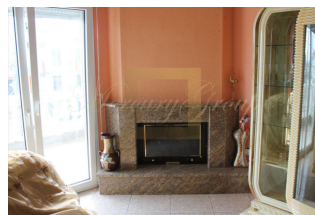

Коттедж 150 m² на Олимпийской Ривьере

Греция, Эгейские острова

Цена:	€ 300 000
Тип объекта	Дом
Год постройки	2008
Спальни	2
Количество комнат	3
Площадь земли	400 м ²
Площадь	150 м ²
Тип сделки	Продажа

Продается 2-этажный коттедж площадью 150 кв.м на Олимпийской Ривьере. Второй этаж состоит из 2 спальных комнат, гостиной с кухней, одной ванной комнаты. Первый этаж состоит из одной кладовой. Из окон открывается вид на море, на горы. У объекта есть камин. Недвижимость продается с мебелью. К недвижимости относится парковочное место, сад.