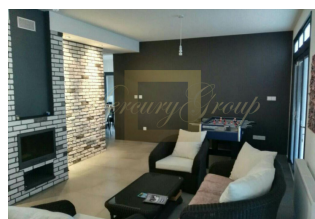

**Продается 2-этажная вилла
площадью 210 кв**

Кипр, Лимассол

Цена:	€ 1 000 000
Тип объекта	Дом
Спальни	4
Количество комнат	5
Площадь земли	503 м ²
Площадь	210 м ²
Тип сделки	Продажа

Продается 2-этажная вилла площадью 210 кв.м в Лимассоле. Первый этаж состоит из одной спальной комнаты, гостиной с кухней, одной кухни, одного санузла. Второй этаж состоит из 3 спальных комнат, 2 ванных комнат. У объекта есть солнечные батареи для нагрева воды, кондиционер. Недвижимость продается с мебелью. К недвижимости относится парковочное место, гараж. Виλλα расположена в одном из самых востребованных мест Лимассола. Лимассол хорош тем, что здесь есть все. Его можно назвать особенным городом — это деловой центр и одновременно великолепный средиземноморский курорт. Лимассол — второй по величине город Кипра с населением около 200 000 человек, крупный экономический, торговый и туристический центр. Он удачно расположен в 70 км от международных аэропортов Ларнаки и Пафоса. Лимассол является ведущим центром международной торговли и известным винодельческим регионом. Здесь работает большинство компаний, владельцами которых являются россияне. Вся сфера обслуживания: работники в магазинах, аптеках, ресторанах, многие врачи и банковские сотрудники говорят по-русски.