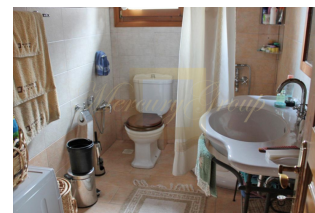

Коттедж 160 m² на Олимпийской Ривьере

Греция, Эгейские острова

Цена:	€ 500 000
Тип объекта	Дом
Год постройки	1980
Спальни	4
Количество комнат	6
Площадь земли	2000 м ²
Площадь	160 м ²
Тип сделки	Продажа

Продается 2-этажный коттедж площадью 160 кв.м на Олимпийской Ривьере. Первый этаж состоит из 2 спальных комнат, гостиной, одной кухни, одной ванной комнаты. Второй этаж состоит из 2 спальных комнат, гостиной с кухней, одной душевой комнаты. Из окон открывается великолепный вид на море, на горы, на город, на лес. У объекта есть камин, кондиционер, тенты, зона барбекю, отопление. Недвижимость продается с мебелью. У объекта установлена сигнализация. К недвижимости относится парковочное место, сад, гараж. Коттедж располагает великолепным садом с декоративными и плодородными деревьями. Имеется артезианская скважина. Участок позволяет построить еще один дом с идентичной площадью.