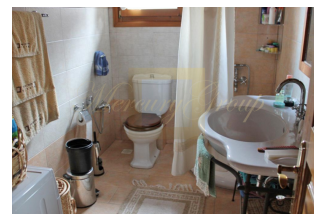

Продается 2-этажный коттедж площадью 160 кв.м на Олимпийской Ривьере. Первый этаж состоит из 2 спальных комнат, гостиной, одной кухни, одной ванной комнаты. Второй этаж состоит из 2 спальных комнат, гостиной с кухней, одной душевой комнаты. Из окон открывается великолепный вид на море, на горы, на город, на лес. У объекта есть камин, кондиционер, тенты, зона барбекю, отопление. Недвижимость продается с мебелью. У объекта установлена сигнализация. К недвижимости относится парковочное место, сад, гараж. Коттедж располагает великолепным садом с декоративными и плодородными деревьями. Имеется артезианская скважина. Участок позволяет построить еще один дом с идентичной площадью.