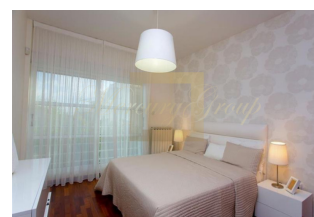

Продается 2-этажный коттедж площадью 240 кв

Кипр, Лимассол

Цена:	€ 650 000
Тип объекта	Дом
Спальни	3
Площадь земли	261 м ²
Площадь	240 м ²
Тип сделки	Продажа

Продается 2-этажный коттедж площадью 240 кв.м В Пафосе. Первый этаж состоит из гостиной с кухней. Второй этаж состоит из 3 спальных комнат, 2 ванных комнат, одной душевой комнаты. У объекта есть солнечные батареи для нагрева воды, кондиционер, отопление. Недвижимость продается с мебелью. У объекта установлена сигнализация. К недвижимости относится парковочное место, гараж. Представляем Вашему вниманию красивый дом, расположенный в прекрасном районе г.Лимассол. Электрические жалюзи Просторная полностью оборудованная отдельная кухня, которая ведет к саду. Столешница из Гранитного Камня Автоматические сигнальные лампы Освещение сада Автоматические Ворота Гаража Встроенные Платяные Шкафы Видео Наблюдение Противомоскитные сетки Спутниковая Тарелка Септический колодец.