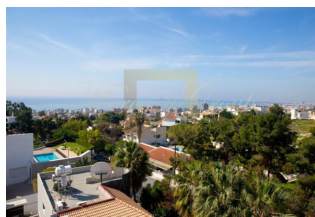

**Прекрасная вилла, расположенная
 в тихом жилом районе**

Кипр, Лимассол

Цена:	€ 2 500 000
Тип объекта	Дом
Количество комнат	1
Площадь земли	878 м ²
Площадь	525 м ²
Тип сделки	Продажа

Прекрасная вилла, расположенная в тихом жилом районе. В 2х минутах езды до пляжа при лучшем отеле г.Лимассола. Вилла состоит из 3-х этажей, большого сада и бассейна. Она была построена в этом месте для того, чтобы обеспечить прекрасный вид на море почти из каждой спальни и гостиной, а также для легкого доступа к панорамному виду на море с крыши. К услугам гостей собственная огороженная парковка, крытая и открытая, а также не мало важным преимуществом является расположение в конце дороги, что обеспечивает максимальную конфиденциальность. Кроме того, есть сауна, джакузи и бильярдный стол. Вилла идеально подходит для семей с детьми, чтобы гарантировать им комфорт и безопасность. Очистительная система бассейна Автоматические Ворота Гостиная/ Столовая. Шесть спален. Ванные комнаты: 5. Столешница из Мрамора Полы из Мрамора Сауна Отопление: Центральное на Масле Кондиционеры