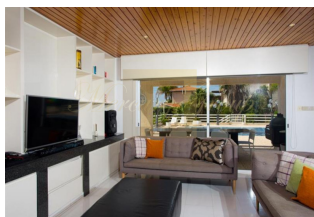

**Прекрасная вилла, расположенная
 в тихом жилом районе**

Кипр, Лимассол

Цена:	€ 2 500 000
Тип объекта	Дом
Количество комнат	1
Площадь земли	878 м ²
Площадь	525 м ²
Тип сделки	Продажа

Прекрасная вилла, расположенная в тихом жилом районе. В 2х минутах езды до пляжа при лучшем отеле г.Лимассола. Вилла состоит из 3-х этажей, большого сада и бассейна. Она была построена в этом месте для того, чтобы обеспечить прекрасный вид на море почти из каждой спальни и гостиной, а также для легкого доступа к панорамному виду на море с крыши. К услугам гостей собственная огороженная парковка, крытая и открытая, а также не мало важным преимуществом является расположение в конце дороги, что обеспечивает максимальную конфиденциальность. Кроме того, есть сауна, джакузи и бильярдный стол. Вилла идеально подходит для семей с детьми, чтобы гарантировать им комфорт и безопасность. Очистительная система бассейна Автоматические Ворота Гостиная/ Столовая. Шесть спален. Ванные комнаты: 5. Столешница из Мрамора Полы из Мрамора Сауна Отопление: Центральное на Масле Кондиционеры