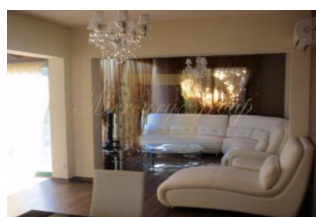

Продается таунхаус площадью 120 кв

Кипр, Лимассол

Цена:	€ 350 000
Тип объекта	Таунхаус
Спальни	3
Количество комнат	4
Площадь	120 м ²
Тип сделки	Продажа

Продается таунхаус площадью 120 кв.м В Лимассоле. Таунхаус расположен на 2 уровнях. Первый этаж состоит из гостиной с кухней. Второй этаж состоит из 3 спальных комнат, одной ванной комнаты, одной душевой комнаты. Из окон открывается вид на море. Недвижимость продается с мебелью. К недвижимости относится парковочное место, сад. На территории расположен бассейн личного пользования. Полностью оборудованный Таунхаус расположен в 300 метрах от пляжа Лимассола, также есть доступ к общему бассейну. Рестораны и магазины находятся в 200 метрах. Предоставляется хорошо оборудованная кухня с холодильником, кухонными принадлежностями и обеденной зоной. Есть гостиный уголок с диваном и спутниковым телевидением. До Марины Лимассола - 15 км. Знаменитый пляж Governor's Beach расположен в 18 км. Аквапарк Fasouri Watermania находится в пределах 24 км, а аэропорт Ларнаки - в 48 км.