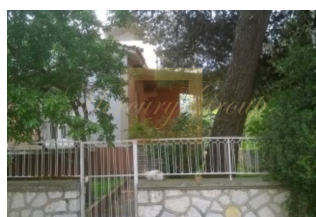

Коттедж 100 m² в Афинах

Греция, Афины

Цена:	€ 380 000
Тип объекта	Дом
Спальни	2
Количество комнат	3
Площадь земли	405 м ²
Площадь	100 м ²
Тип сделки	Продажа

Продается 1-этажный коттедж площадью 100 кв.м в Афинах. Коттедж состоит из 2 спальных комнат, гостиной с кухней, одной кухни, одной ванной комнаты. Из окон открывается великолепный вид на горы, на город. Недвижимость продается с мебелью. К недвижимости относится сад. Коттедж расположен в районе Неа Пендели, в северном пригороде Афин. В Пендели существует множество монастырей, построенных в горах. Самым известным является «Даосский Пантократор Спаситель Иисус Христос», построенный на пустынном храме в 12 веке. Афинский монастырь Пендели установлен на этом необитаемом холме. В 2005 году началась постепенная интеграция Пентели в план города. Теперь он интегрируется с Афинами, но сохраняет особенности пригорода. Коттедж выходит на тротуар. На участке есть вспомогательное здание площадью около 20 кв. м. Объект расположен недалеко от центральной площади Неа Пендели. Коттедж нуждается в полной реконструкции.