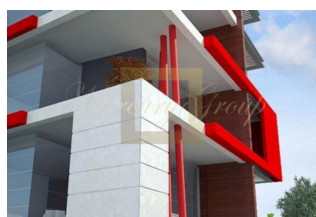

ID: CY-35-1-85334
WWW.MERCURYESTATE.COM
TEL./VIBER/WHATSAPP:
+37127788866

**Продается коммерческая
недвижимость в центральной части
Лимассола, район Ме...**

Кипр, Лимассол

Цена:	€ 1 500 000
Тип объекта	Ком. недвижимость
Площадь земли	528 м ²
Площадь	370 м ²
Тип сделки	Продажа

Продается коммерческая недвижимость в центральной части Лимассола, район Меса Гетонья. В пешей доступности до всех необходимых объектов Инфраструктуры, расстояние до моря 2 км. Рядом с комплексом проходит муниципальная зелёная зона, по которой будет проложен парк с тротуарными дорожками и детскими игровыми площадками, соединяющий район Меса Гетонья с набережной Лимассола и обеспечивающий легкую пешую доступность до пляжей города. Здание состоит из 4 этажей, будет достроено в 2018 году. С центральным отоплением и кондиционерами.