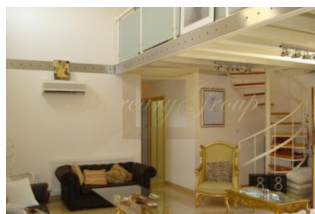

**Продается 2-этажный коттедж площадью 200 кв**

*Кипр, Лимассол*

<b>Цена:</b>	<b>€ 750 000</b>
<b>Тип объекта</b>	Дом
<b>Спальни</b>	4
<b>Площадь земли</b>	1350 м <sup>2</sup>
<b>Площадь</b>	200 м <sup>2</sup>
<b>Тип сделки</b>	Продажа

Продается 2-этажный коттедж площадью 200 кв.м В Лимассоле. Первый этаж состоит из гостиной с кухней, одной кухни, одного санузла. Второй этаж состоит из 4 спальных комнат, 2 ванных комнат, 2 душевых комнат. У объекта есть солнечные батареи для нагрева воды, кондиционер, зона барбекю, отопление. Недвижимость продается с мебелью. К недвижимости относится парковочное место, сад. На территории расположен бассейн личного пользования. Новое роскошное бунгало с 4 спальнями и со всеми удобствами. Большая гостиная открытого плана с камином, спутниковое телевидение, объемный звук. Кухня оснащена современной духовкой, плитой, посудомоечной машиной и микроволновой печью, большим холодильником, стиральной машиной. Большие веранды расположены спереди и сзади дома, встроенная терраса для барбекю, джакузи и сауна, бассейн, паркинг на 3 машины. Коттедж окружен садами и зелеными лужайками, идеально подходящими для детей.