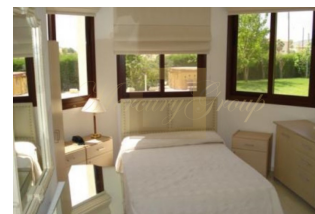

**Продается 2-этажный коттедж площадью 200 кв**

*Кипр, Лимассол*

<b>Цена:</b>	<b>€ 750 000</b>
<b>Тип объекта</b>	Дом
<b>Спальни</b>	4
<b>Площадь земли</b>	1350 м <sup>2</sup>
<b>Площадь</b>	200 м <sup>2</sup>
<b>Тип сделки</b>	Продажа

Продается 2-этажный коттедж площадью 200 кв.м В Лимассоле. Первый этаж состоит из гостиной с кухней, одной кухни, одного санузла. Второй этаж состоит из 4 спальных комнат, 2 ванных комнат, 2 душевых комнат. У объекта есть солнечные батареи для нагрева воды, кондиционер, зона барбекю, отопление. Недвижимость продается с мебелью. К недвижимости относится парковочное место, сад. На территории расположен бассейн личного пользования. Новое роскошное бунгало с 4 спальнями и со всеми удобствами. Большая гостиная открытого плана с камином, спутниковое телевидение, объемный звук. Кухня оснащена современной духовкой, плитой, посудомоечной машиной и микроволновой печью, большим холодильником, стиральной машиной. Большие веранды расположены спереди и сзади дома, встроенная терраса для барбекю, джакузи и сауна, бассейн, паркинг на 3 машины. Коттедж окружен садами и зелеными лужайками, идеально подходящими для детей.