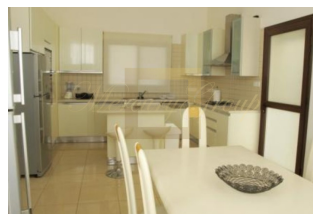

**Продается 2-этажный коттедж площадью 200 кв**

*Кипр, Лимассол*

<b>Цена:</b>	<b>€ 750 000</b>
<b>Тип объекта</b>	Дом
<b>Спальни</b>	4
<b>Площадь земли</b>	1350 м <sup>2</sup>
<b>Площадь</b>	200 м <sup>2</sup>
<b>Тип сделки</b>	Продажа

Продается 2-этажный коттедж площадью 200 кв.м В Лимассоле. Первый этаж состоит из гостиной с кухней, одной кухни, одного санузла. Второй этаж состоит из 4 спальных комнат, 2 ванных комнат, 2 душевых комнат. У объекта есть солнечные батареи для нагрева воды, кондиционер, зона барбекю, отопление. Недвижимость продается с мебелью. К недвижимости относится парковочное место, сад. На территории расположен бассейн личного пользования. Новое роскошное бунгало с 4 спальнями и со всеми удобствами. Большая гостиная открытого плана с камином, спутниковое телевидение, объемный звук. Кухня оснащена современной духовкой, плитой, посудомоечной машиной и микроволновой печью, большим холодильником, стиральной машиной. Большие веранды расположены спереди и сзади дома, встроенная терраса для барбекю, джакузи и сауна, бассейн, паркинг на 3 машины. Коттедж окружен садами и зелеными лужайками, идеально подходящими для детей.