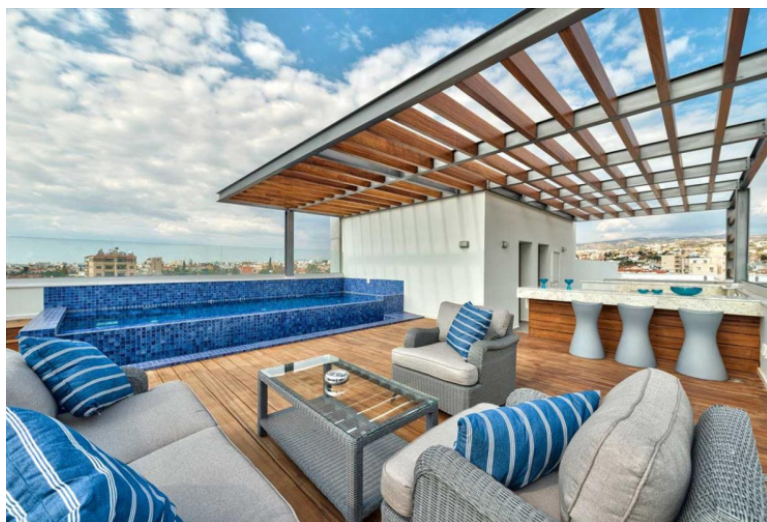

Продается двухкомнатный Пентхаус на третьем этаже в закрытом комплексе клас...

Кипр, Лимассол

Цена:	€ 560 000
Тип объекта	Квартира
Год постройки	2018
Количество комнат	1
Площадь	87 м²
Тип сделки	Продажа