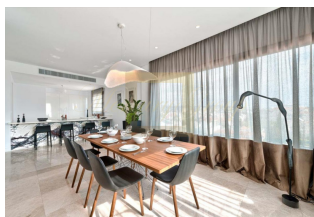

ID: CY-35-1-85236
WWW.MERCURYESTATE.COM
TEL./VIBER/WHATSAPP:
+37127788866

Продается двухкомнатный Пентхаус на третьем этаже в закрытом комплексе клас...

Кипр, Лимассол

Цена:	€ 560 000
Тип объекта	Квартира
Год постройки	2018
Количество комнат	1
Площадь	87 м ²
Тип сделки	Продажа

Продается двухкомнатный Пентхаус на третьем этаже в закрытом комплексе класса люкс в центре Лимассола, состоящий всего из шести стильных 2-, 3-спальных апартаментов и пентхаусов с частными крышными террасами вдохновит на желание поселиться в этом месте. Паркетные полы, мрамор в ванных комнатах, стильные кухонные гарнитуры, высокие (3,15 м) потолки, подводка под центральное кондиционирование и теплые полы с водяным обогревом – это лишь некоторые из преимуществ отделки. Основные преимущества: расположение в центре Лимассола, рядом с городской инфраструктурой и школами; 5 минут езды до лучших песчаных пляжей; закрытый комплекс с крытой парковкой; отделка класса люкс: паркетный пол, мрамор в ванных, дорогие окна и встроенная мебель; высокие потолки (3,15 м); сейфовая входная дверь; подводка под центральное кондиционирование и теплые полы; большие просторные веранды; Окончание строительства: 03.2018