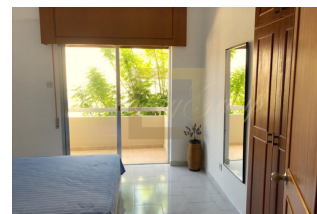

**Продается квартира площадью 135 кв**

*Кипр, Лимассол*

<b>Цена:</b>	<b>€ 399 000</b>
<b>Тип объекта</b>	Квартира
<b>Спальни</b>	3
<b>Количество комнат</b>	4
<b>Площадь</b>	135 м <sup>2</sup>
<b>Тип сделки</b>	Продажа

Продается квартира площадью 135 кв.м В Лимассоле. Квартира расположена на третьем этаже и состоит из 3 спальных комнат, гостиной, одной кухни, одной ванной комнаты, одного санузла. Недвижимость продается с мебелью. К недвижимости относится парковочное место. Также имеется веранда 17 кв.м. Квартира расположена в районе Лимассола - Гермасоия, всего в 300 метрах от берега Средиземного моря с песчаными пляжами и знаменитым парком. Тихий и спокойный район, находится близко к городу, отличные условия для круглогодичного проживания, также отличные условия для отдыха.