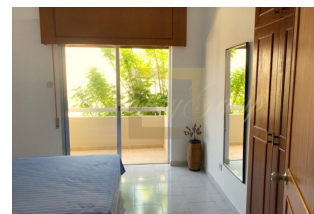

Продается квартира площадью 135 кв

Кипр, Лимассол

Цена: € 399 000

Тип объекта Квартира

Спальни 3

Количество комнат 4

Площадь 135 м²

Тип сделки Продажа

Продается квартира площадью 135 кв.м В Лимассоле. Квартира расположена на третьем этаже и состоит из 3 спальных комнат, гостиной, одной кухни, одной ванной комнаты, одного санузла. Недвижимость продается с мебелью. К недвижимости относится парковочное место. Также имеется веранда 17 кв.м. Квартира расположена в районе Лимассола - Гермасоия, всего в 300 метрах от берега Средиземного моря с песчаными пляжами и знаменитым парком. Тихий и спокойный район, находится близко к городу, отличные условия для круглогодичного проживания, также отличные условия для отдыха.