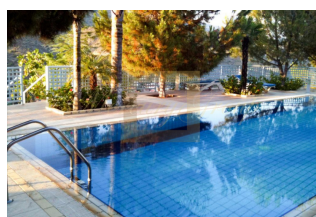

Двухэтажная вилла 450 кв. метров и 1751 кв. метров земельного участка с панорамным видом на горный лес. Вилла состоит из большой гостиной, столовой, кухни, пяти спальных комнат, одна из которых на первом этаже и 4 ванные комнаты. Вилла полностью обставлена с качественной мебелью, с кондиционерами и полным центральным отоплением плюс с деревянным камином. Также двойное остекление окон. Стены виллы изолированы от жары и холода. Очень высокое качество. Большой бассейн 15 x 5 метров с керамикой. Большой внутренний двор площадью 500 кв. метров вокруг бассейна. Пергола возле бассейна. Сауны и воды с электрическим насосом. Компьютеризированная электрическая система орошения. Вилла находится в очень хорошей деревне в 20 км от Лимассола.