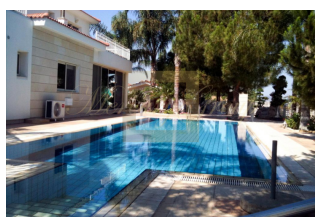

ID: CY-35-1-85180
WWW.MERCURYESTATE.COM
TEL./VIBER/WHATSAPP:
+37127788866

Двухэтажная вилла 450 кв

Кипр, Лимассол

Цена:	€ 1 100 000
Тип объекта	Дом
Количество комнат	1
Площадь земли	1751 м ²
Площадь	450 м ²
Тип сделки	Продажа

Двухэтажная вилла 450 кв. метров и 1751 кв. метров земельного участка с панорамным видом на горный лес. Вилла состоит из большой гостиной, столовой, кухни, пяти спальных комнат, одна из которых на первом этаже и 4 ванные комнаты. Вилла полностью обставлена с качественной мебелью, с кондиционерами и полным центральным отоплением плюс с деревянным камином. Также двойное остекление окон. Стены виллы изолированы от жары и холода. Очень высокое качество. Большой бассейн 15 x 5 метров с керамикой. Большой внутренний двор площадью 500 кв. метров вокруг бассейна. Пергола возле бассейна. Сауны и воды с электрическим насосом. Компьютеризированная электрическая система орошения. Вилла находится в очень хорошей деревне в 20 км от Лимассола.