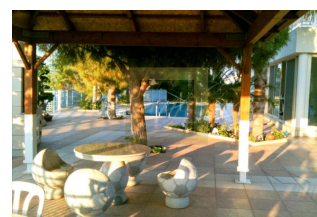

Двухэтажная вилла 450 кв. метров и 1751 кв. метров земельного участка с панорамным видом на горный лес. Вилла состоит из большой гостиной, столовой, кухни, пяти спальных комнат, одна из которых на первом этаже и 4 ванные комнаты. Вилла полностью обставлена с качественной мебелью, с кондиционерами и полным центральным отоплением плюс с деревянным камином. Также двойное остекление окон. Стены виллы изолированы от жары и холода. Очень высокое качество. Большой бассейн 15 x 5 метров с керамикой. Большой внутренний двор площадью 500 кв. метров вокруг бассейна. Пергола возле бассейна. Сауны и воды с электрическим насосом. Компьютеризированная электрическая система орошения. Вилла находится в очень хорошей деревне в 20 км от Лимассола.