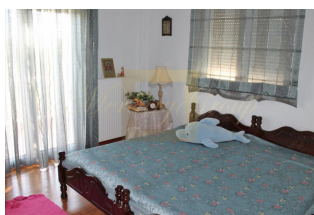

Mercury Group

ID: GR-35-85175
WWW.MERCURYESTATE.COM
TEL./VIBER/WHATSAPP:
+37129128323

Коттедж 670 м² Олимпийская Ривьера

Греция, Эгейские острова

Цена:	€ 1 000 000
Тип объекта	Дом
Год постройки	2005
Спальни	10
Количество комнат	14
Площадь земли	5500 м ²
Площадь	670 м ²
Тип сделки	Продажа

Продается 4-этажный коттедж площадью 670 кв.м на Олимпийской Ривьере. Цокольный этаж состоит из одной спальни комнаты, гостиной с кухней, одного санузла, одной кладовой. Первый этаж состоит из 3 спальных комнат, гостиной с кухней, одной ванной комнаты, одного санузла. Второй этаж состоит из 3 спальных комнат, гостиной с кухней, одной ванной комнаты, одного санузла. Третий этаж состоит из 3 спальных комнат, гостиной с кухней, одной ванной комнаты, одного санузла. Из окон открывается великолепный вид на море, на город. У объекта есть солнечные батареи для нагрева воды, камин, кондиционер, тенты, зона барбекю, отопление. Недвижимость продается с мебелью. У объекта установлена сигнализация. К недвижимости относится парковочное место, сад.