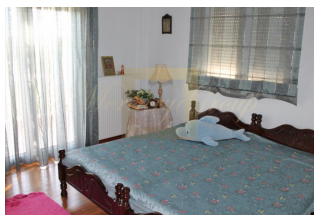

Mercury Group

ID: GR-35-85175
WWW.MERCURYESTATE.COM
TEL./VIBER/WHATSAPP:
+37129128323

Коттедж 670 м² Олимпийская Ривьера

Греция, Эгейские острова

Цена:	€ 1 000 000
Тип объекта	Дом
Год постройки	2005
Спальни	10
Количество комнат	14
Площадь земли	5500 м ²
Площадь	670 м ²
Тип сделки	Продажа

Продается 4-этажный коттедж площадью 670 кв.м на Олимпийской Ривьере. Цокольный этаж состоит из одной спальни комнаты, гостиной с кухней, одного санузла, одной кладовой. Первый этаж состоит из 3 спальных комнат, гостиной с кухней, одной ванной комнаты, одного санузла. Второй этаж состоит из 3 спальных комнат, гостиной с кухней, одной ванной комнаты, одного санузла. Третий этаж состоит из 3 спальных комнат, гостиной с кухней, одной ванной комнаты, одного санузла. Из окон открывается великолепный вид на море, на город. У объекта есть солнечные батареи для нагрева воды, камин, кондиционер, тенты, зона барбекю, отопление. Недвижимость продается с мебелью. У объекта установлена сигнализация. К недвижимости относится парковочное место, сад.