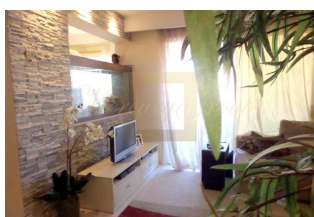

Роскошная квартира, расположенная в популярном районе Неаполис, всего в 200 метрах от пляжа, недалеко от всех достопримечательностей города. Она находится на 3-ем этаже и включает три спальни. Комплекс расположен в зрелой апельсиновой роще, являясь центральной зеленой зоной всего проекта. В этом проекте вы сможете насладиться и расслабиться, глядя на море и горы, в тоже время, пользуясь благами современной жизни прямо за вашим порогом. Все квартиры имеют просторные гостиные, большие веранды, предоставляя обширный вид на море и горы. Кроме того, место для парковки и складское помещение на цокольном этаже предоставляются на каждую квартиру. Парковка Бар для Завтраков Кухня с Бытовой Техникой Паркет Лифт Комната для Хранения Солнечные Панели Камин Кондиционер в Комнате Керамическая Плита Вид на Горы