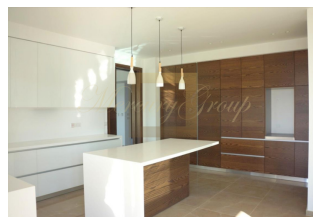

**Продается 2-этажная вилла
площадью 445 кв**

Кипр, Лимассол

Цена:	€ 2 300 000
Тип объекта	Дом
Спальни	3
Количество комнат	4
Площадь земли	983 м ²
Площадь	445 м ²
Тип сделки	Продажа

Продается 2-этажная вилла площадью 445 кв.м В Лимассоле. Первый этаж состоит из гостиной, одной кухни, одного санузла, одной кладовой. Второй этаж состоит из 3 спальных комнат, 2 ванных комнат. Вилла имеет угловое расположение. У объекта есть солнечные батареи для нагрева воды, кондиционер, зона барбекю, отопление. Недвижимость продается с мебелью. У объекта установлена сигнализация. К недвижимости относится парковочное место, сад, гараж. На территории расположен бассейн личного пользования.