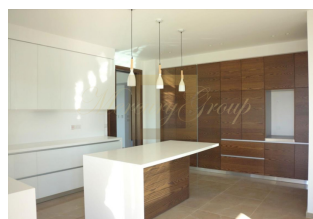

**Продается 2-этажная вилла
площадью 445 кв**

Кипр, Лимассол

Цена:	€ 2 300 000
Тип объекта	Дом
Спальни	3
Количество комнат	4
Площадь земли	983 м ²
Площадь	445 м ²
Тип сделки	Продажа

Продается 2-этажная вилла площадью 445 кв.м В Лимассоле. Первый этаж состоит из гостиной, одной кухни, одного санузла, одной кладовой. Второй этаж состоит из 3 спальных комнат, 2 ванных комнат. Вилла имеет угловое расположение. У объекта есть солнечные батареи для нагрева воды, кондиционер, зона барбекю, отопление. Недвижимость продается с мебелью. У объекта установлена сигнализация. К недвижимости относится парковочное место, сад, гараж. На территории расположен бассейн личного пользования.