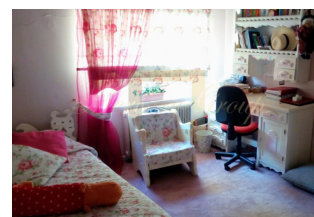

Продается 2-этажный коттедж площадью 350 кв.м в северной Греции. Первый этаж состоит из одной спальной комнаты, гостиной, одной душевой комнаты, одной кладовой. Второй этаж состоит из 4 спальных комнат, гостиной с кухней, одной ванной комнаты, одной душевой комнаты, одной кладовой. Коттедж имеет угловое расположение. Из окон открывается вид на горы, на город. У объекта есть камин, кондиционер, тенты, отопление. Недвижимость продается с мебелью. К недвижимости относится парковочное место, сад, гараж.