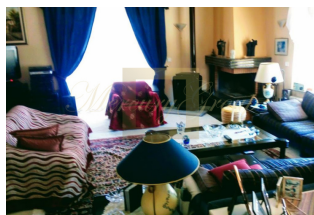

Продается 2-этажный коттедж площадью 350 кв.м в северной Греции. Первый этаж состоит из одной спальной комнаты, гостиной, одной душевой комнаты, одной кладовой. Второй этаж состоит из 4 спальных комнат, гостиной с кухней, одной ванной комнаты, одной душевой комнаты, одной кладовой. Коттедж имеет угловое расположение. Из окон открывается вид на горы, на город. У объекта есть камин, кондиционер, тенты, отопление. Недвижимость продается с мебелью. К недвижимости относится парковочное место, сад, гараж.