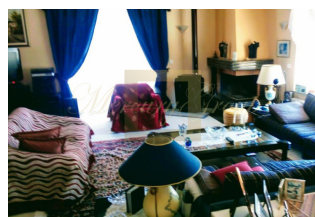

Продается 2-этажный коттедж площадью 350 кв.м в северной Греции. Первый этаж состоит из одной спальной комнаты, гостиной, одной душевой комнаты, одной кладовой. Второй этаж состоит из 4 спальных комнат, гостиной с кухней, одной ванной комнаты, одной душевой комнаты, одной кладовой. Коттедж имеет угловое расположение. Из окон открывается вид на горы, на город. У объекта есть камин, кондиционер, тенты, отопление. Недвижимость продается с мебелью. К недвижимости относится парковочное место, сад, гараж.