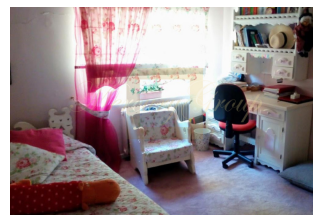

Продается 2-этажный коттедж площадью 350 кв.м в северной Греции. Первый этаж состоит из одной спальной комнаты, гостиной, одной душевой комнаты, одной кладовой. Второй этаж состоит из 4 спальных комнат, гостиной с кухней, одной ванной комнаты, одной душевой комнаты, одной кладовой. Коттедж имеет угловое расположение. Из окон открывается вид на горы, на город. У объекта есть камин, кондиционер, тенты, отопление. Недвижимость продается с мебелью. К недвижимости относится парковочное место, сад, гараж.